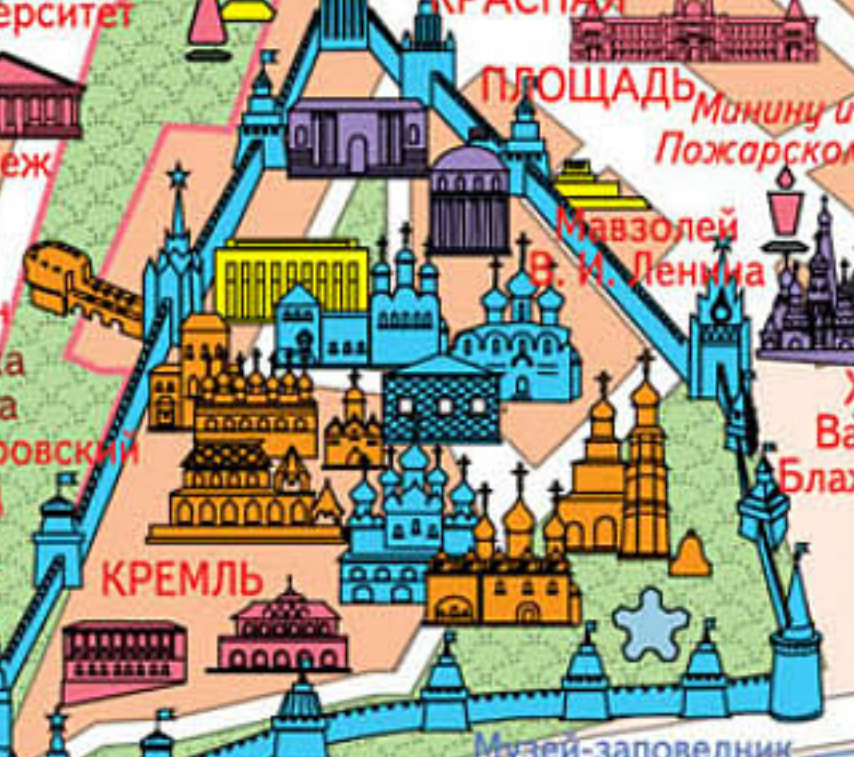

Богоявленский кафедральный собор

Казанский вокзал

Министерство иностранных дел

Кремль

Церковь Сергея Радонежского

Театр на Таганке

Масштаб 1: 18 000

Зачатьевский монастырь