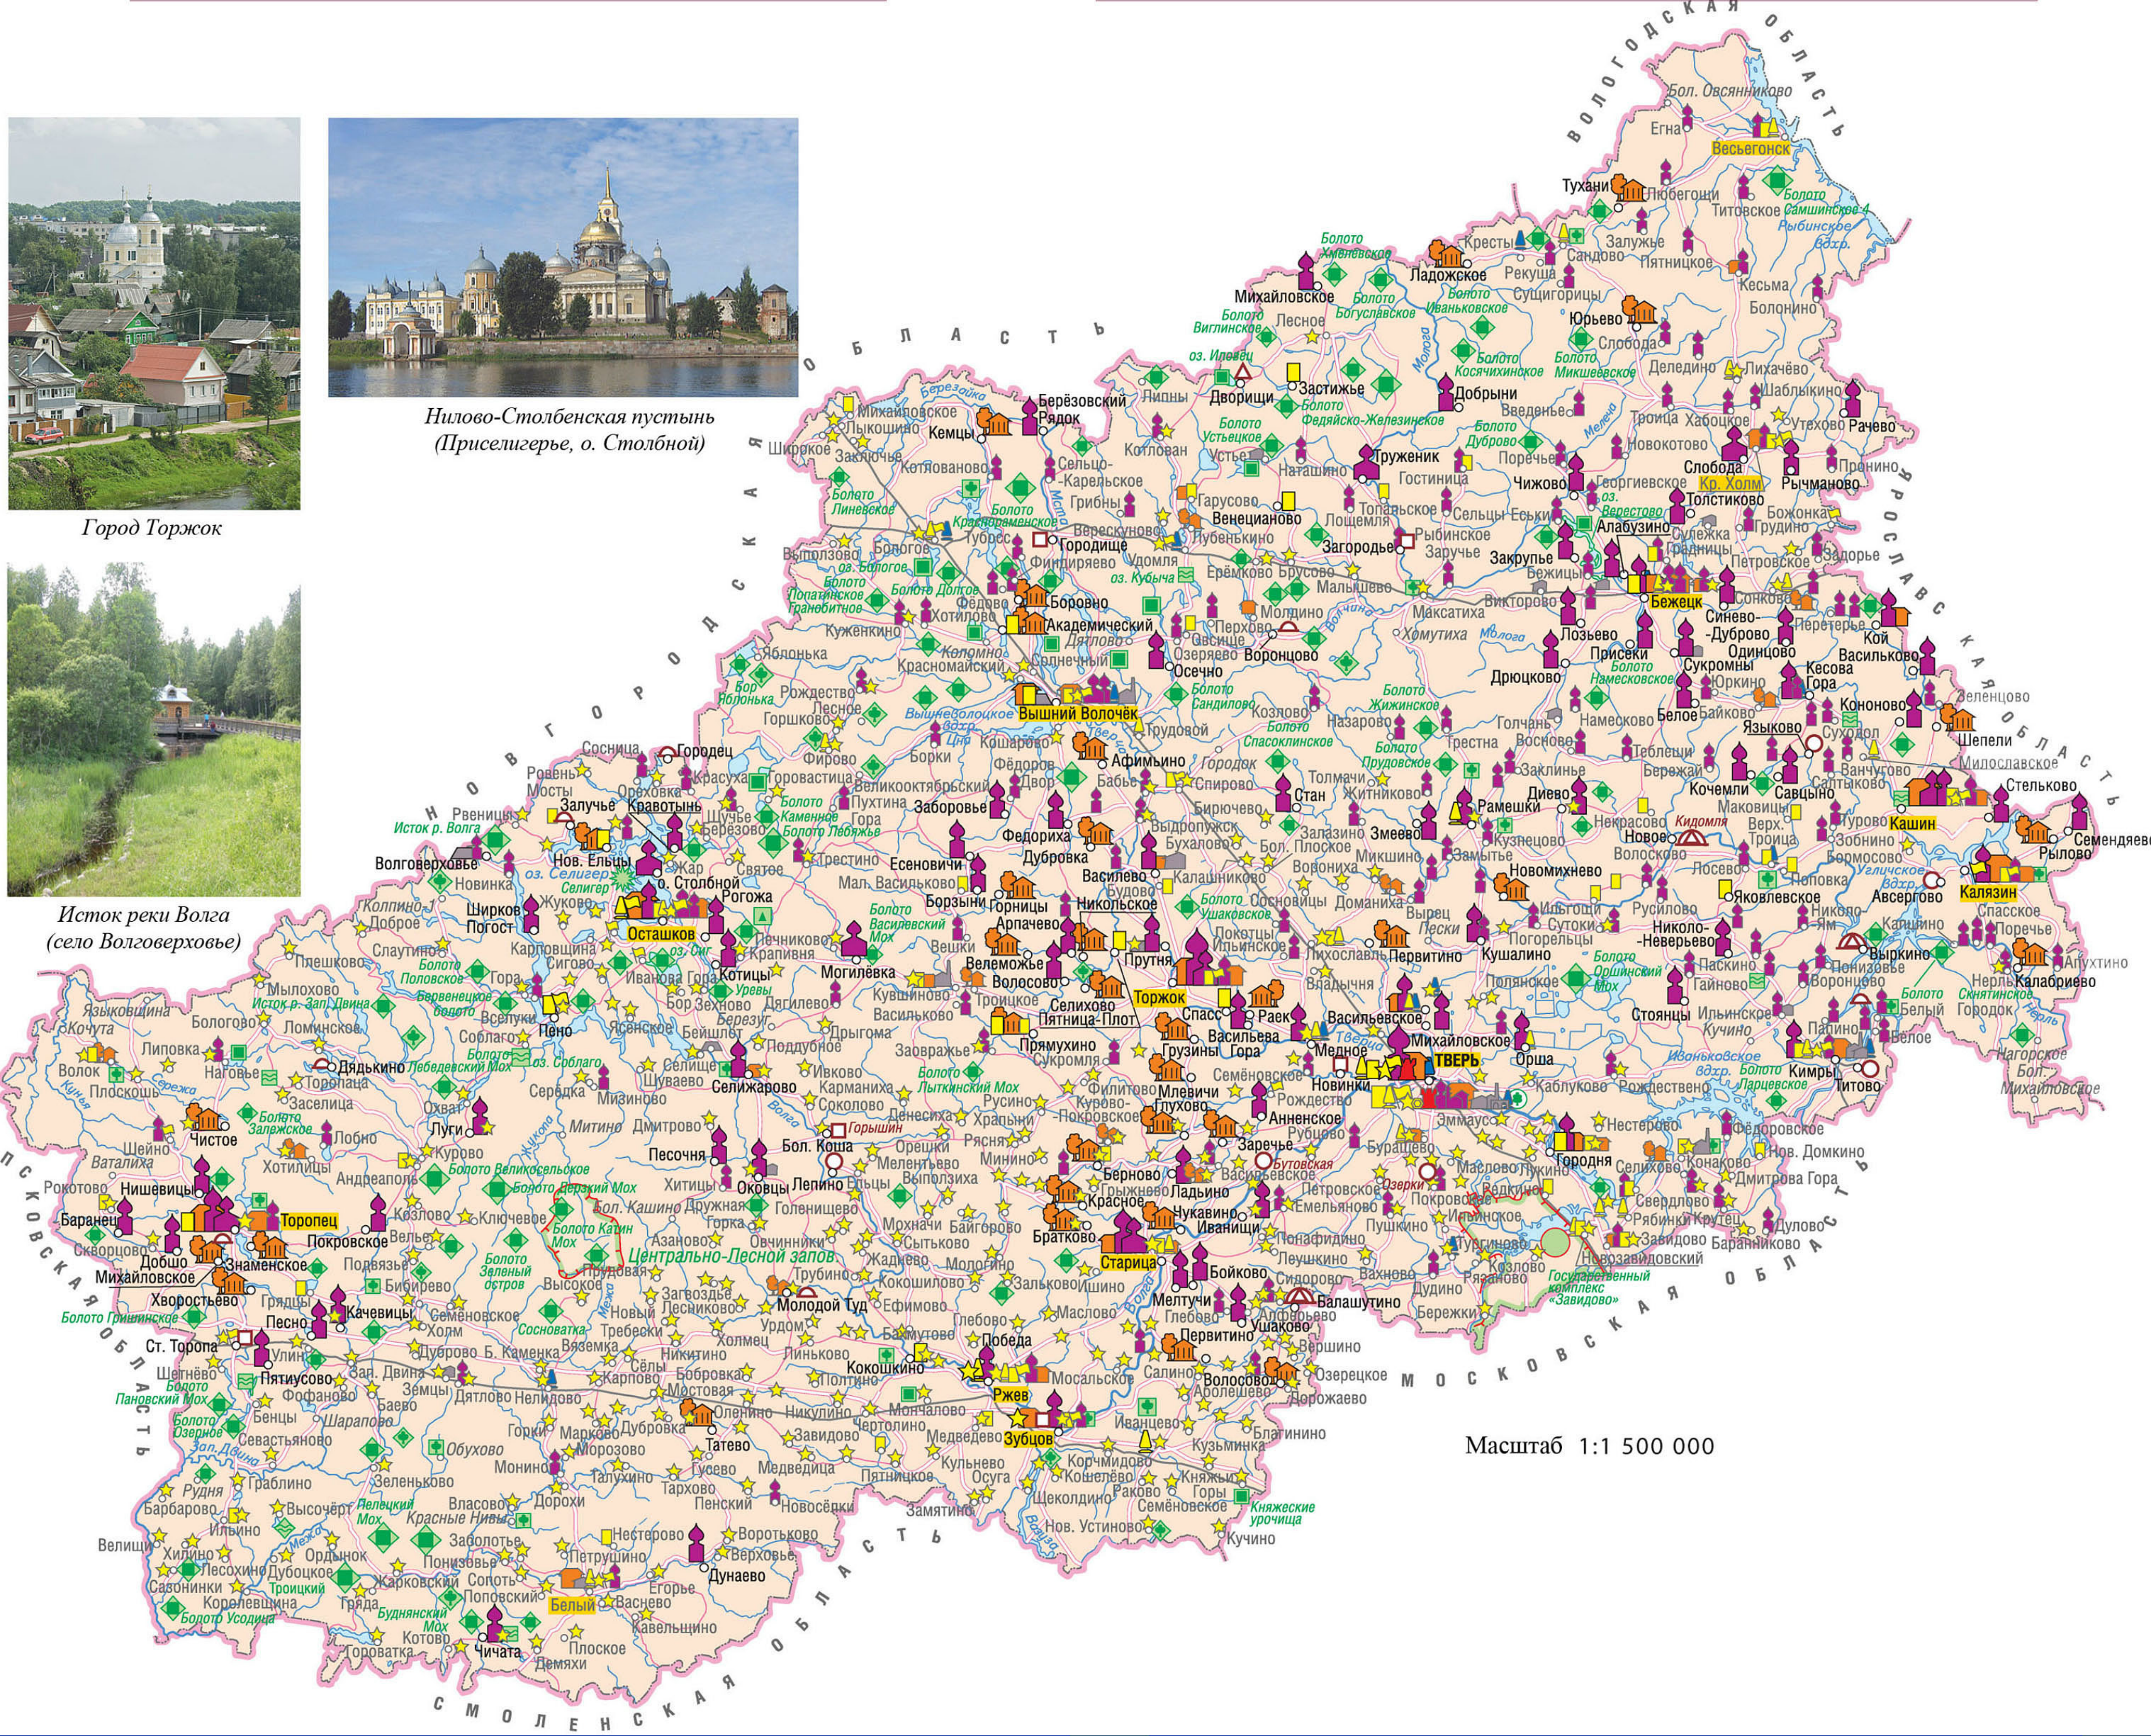

Город Торжок

Нилово-Столбенская пустынь  
(Приселигерье, о. Столбной)

Исток реки Волга  
(село Волговерховье)

Масштаб 1:1 500 000