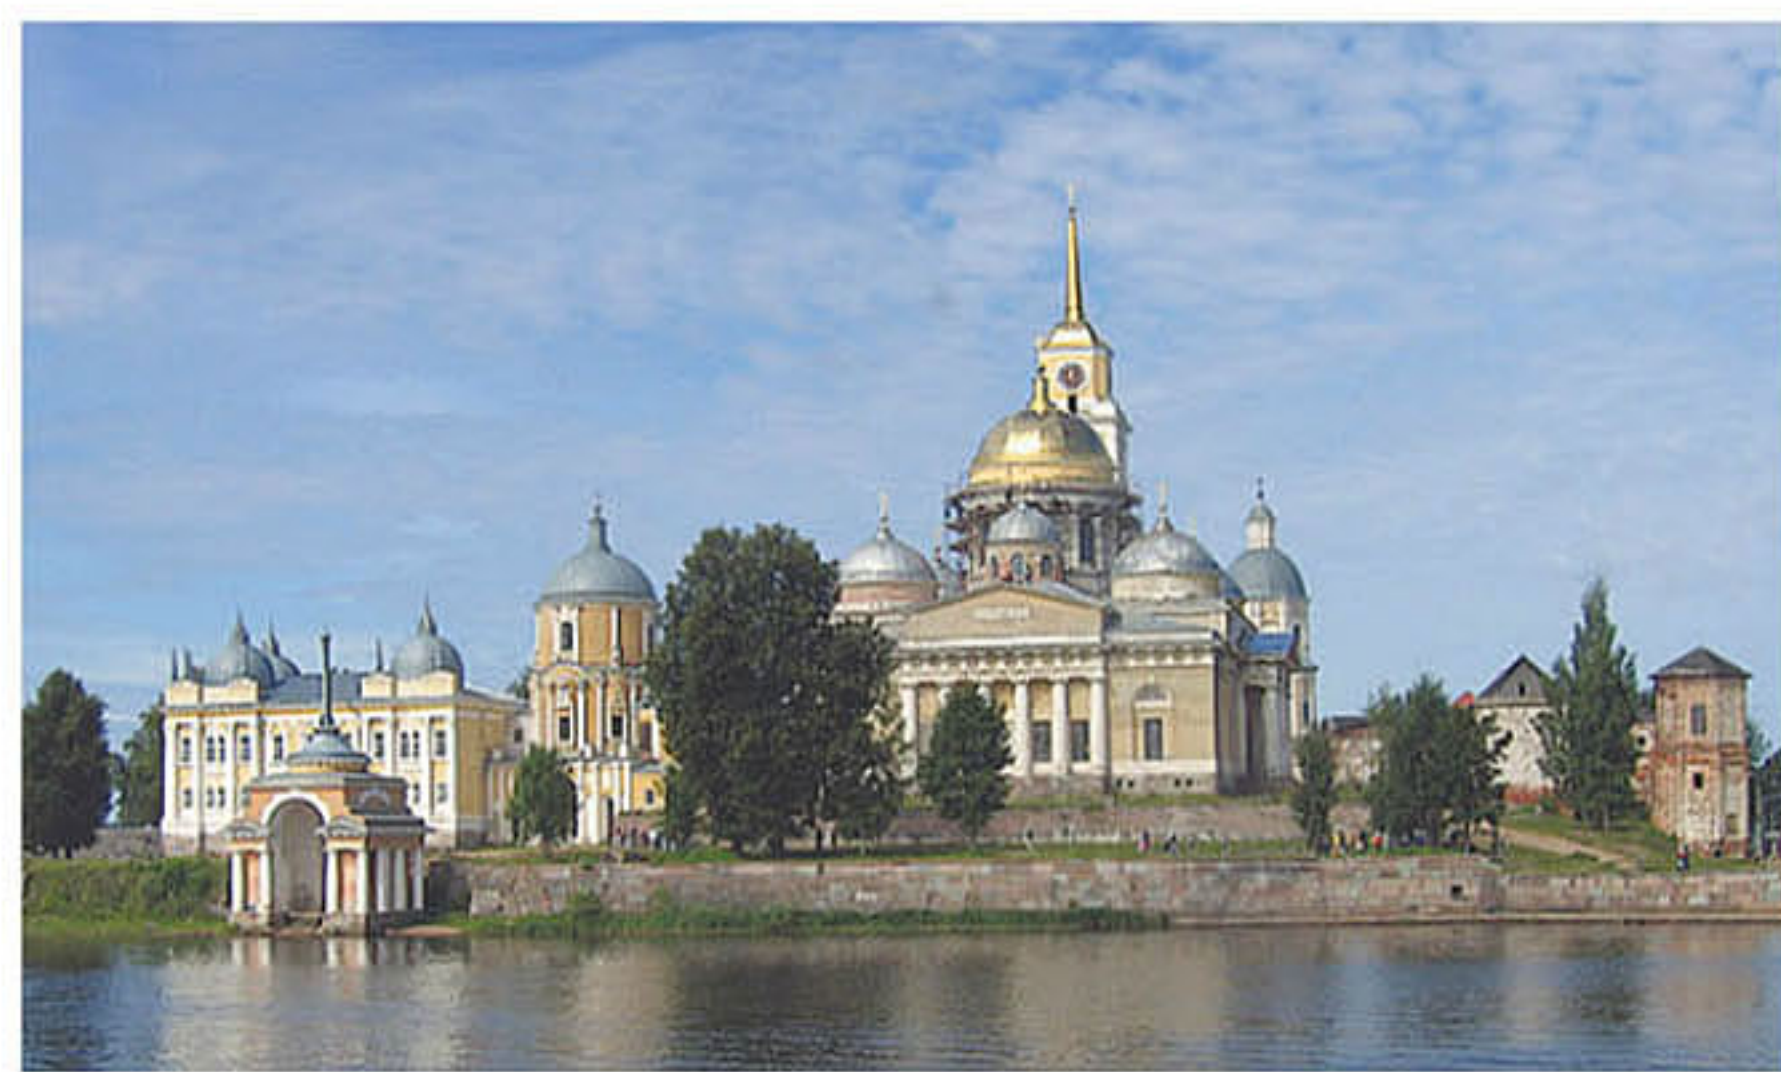

Город Торжок

Нилово-Столбенская пустынь  
(Приселигерье, о. Столбной)

Исток реки Волга  
(село Волговерховье)

Масштаб 1:1 500 000