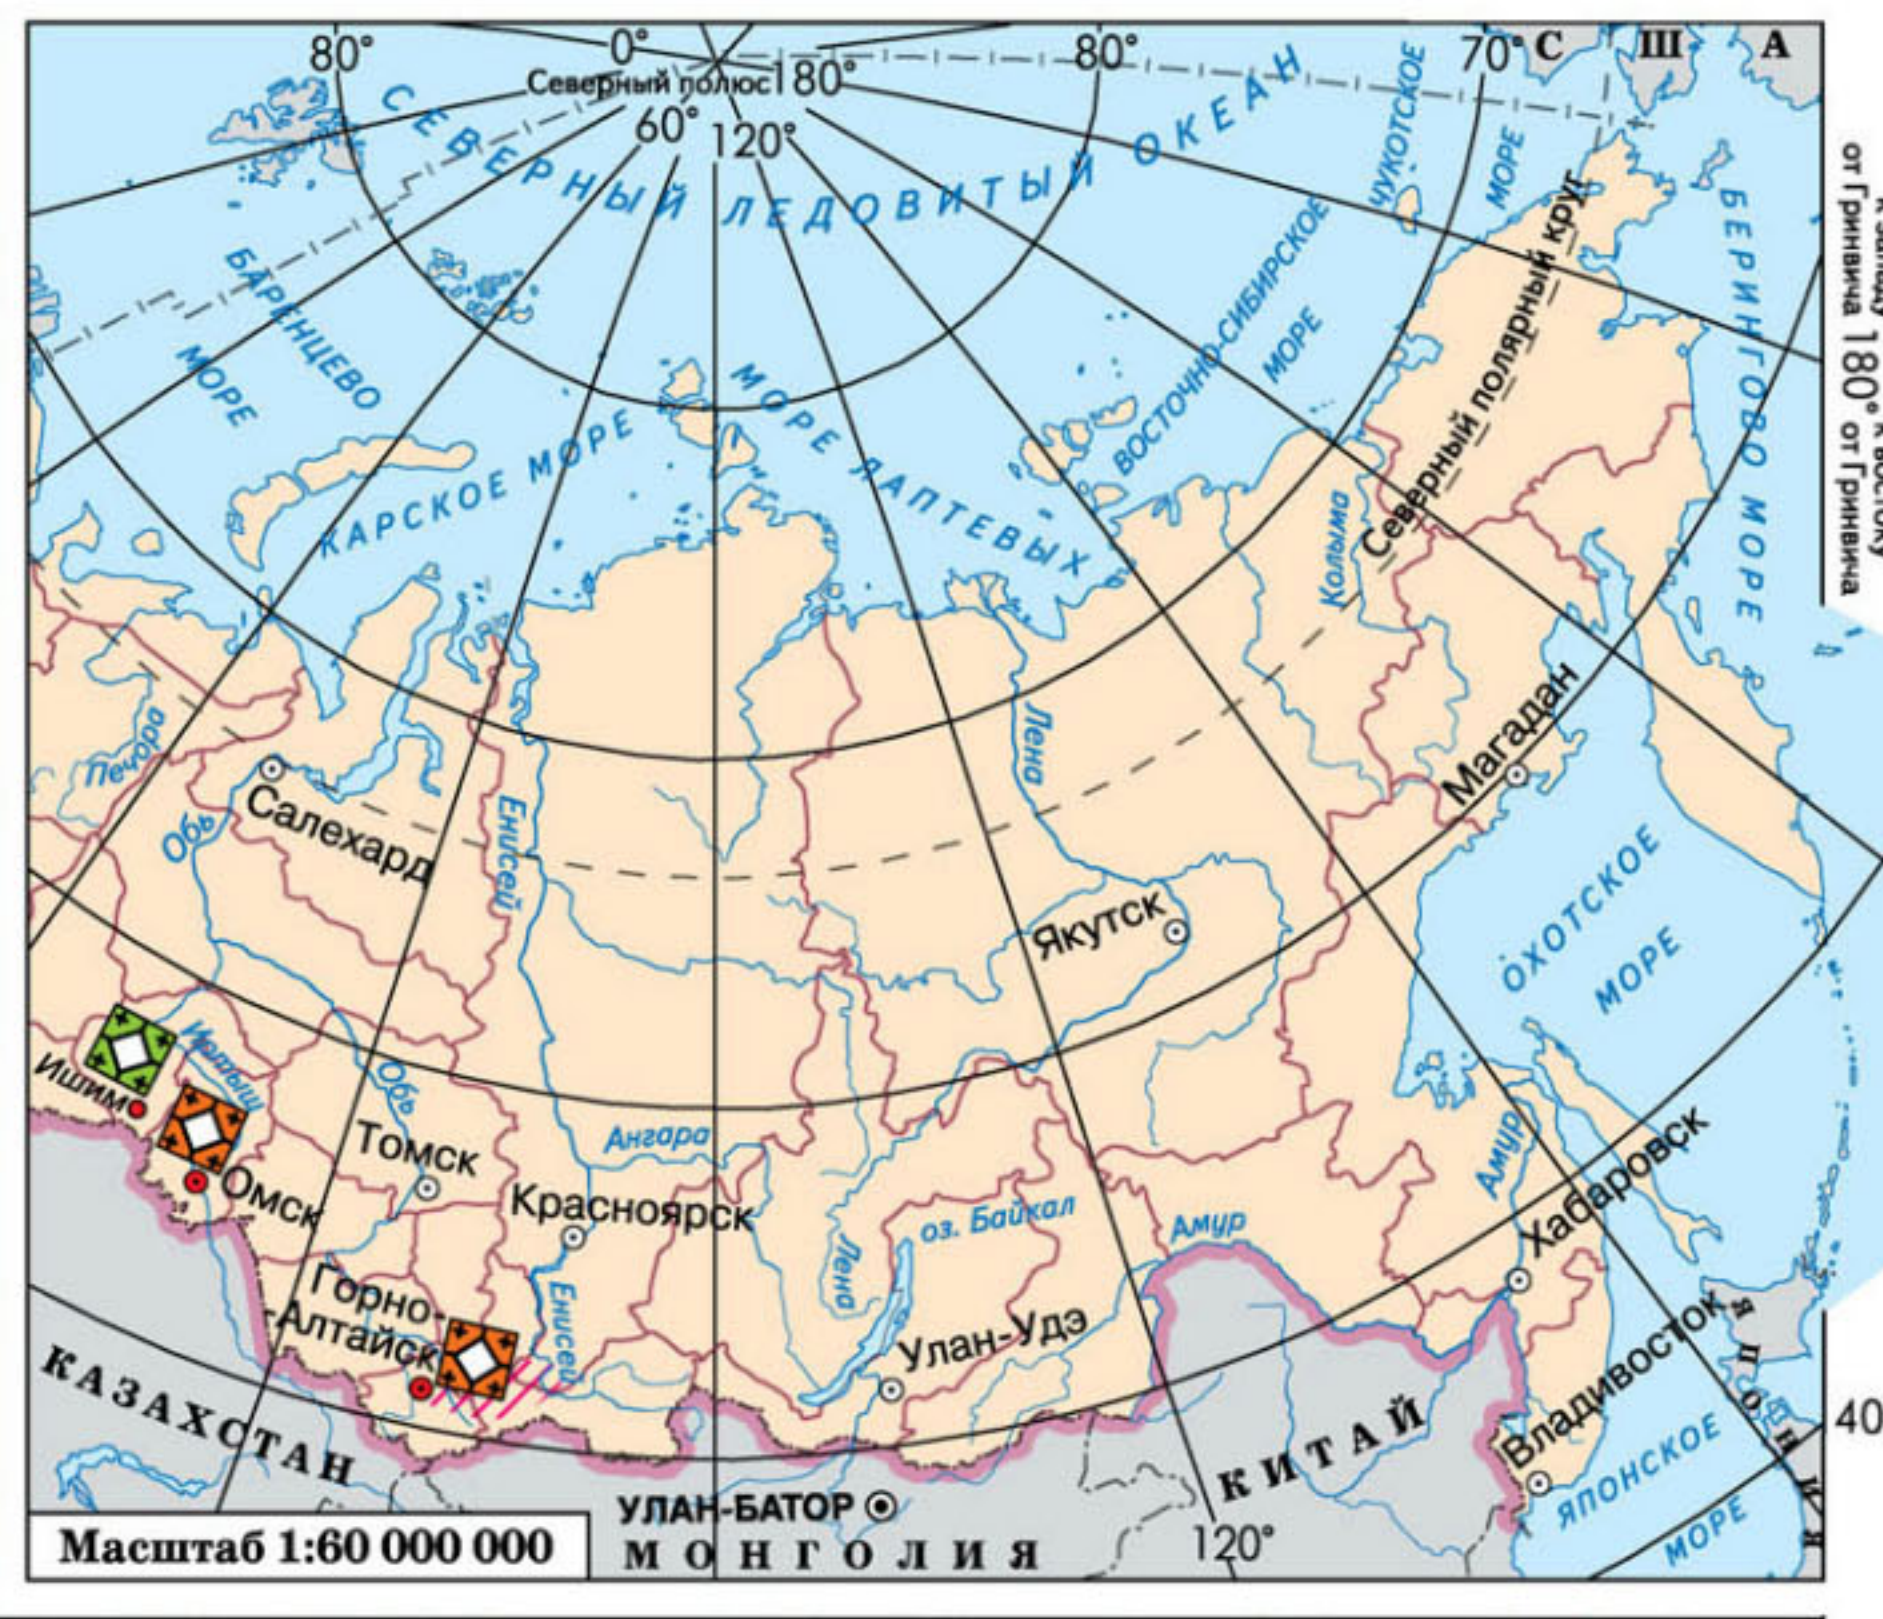

30° к востоку от Гринвича 40° 45° 50° 55°

Живое наследие	Утраченное наследие	Виды промыслов
		Ткачество
		Ковроткачество
		Вязание
		Пуховязание
		Ареалы распространения

Дагестанский ковер

Оренбургский платок

Масштаб 1:10 000 000