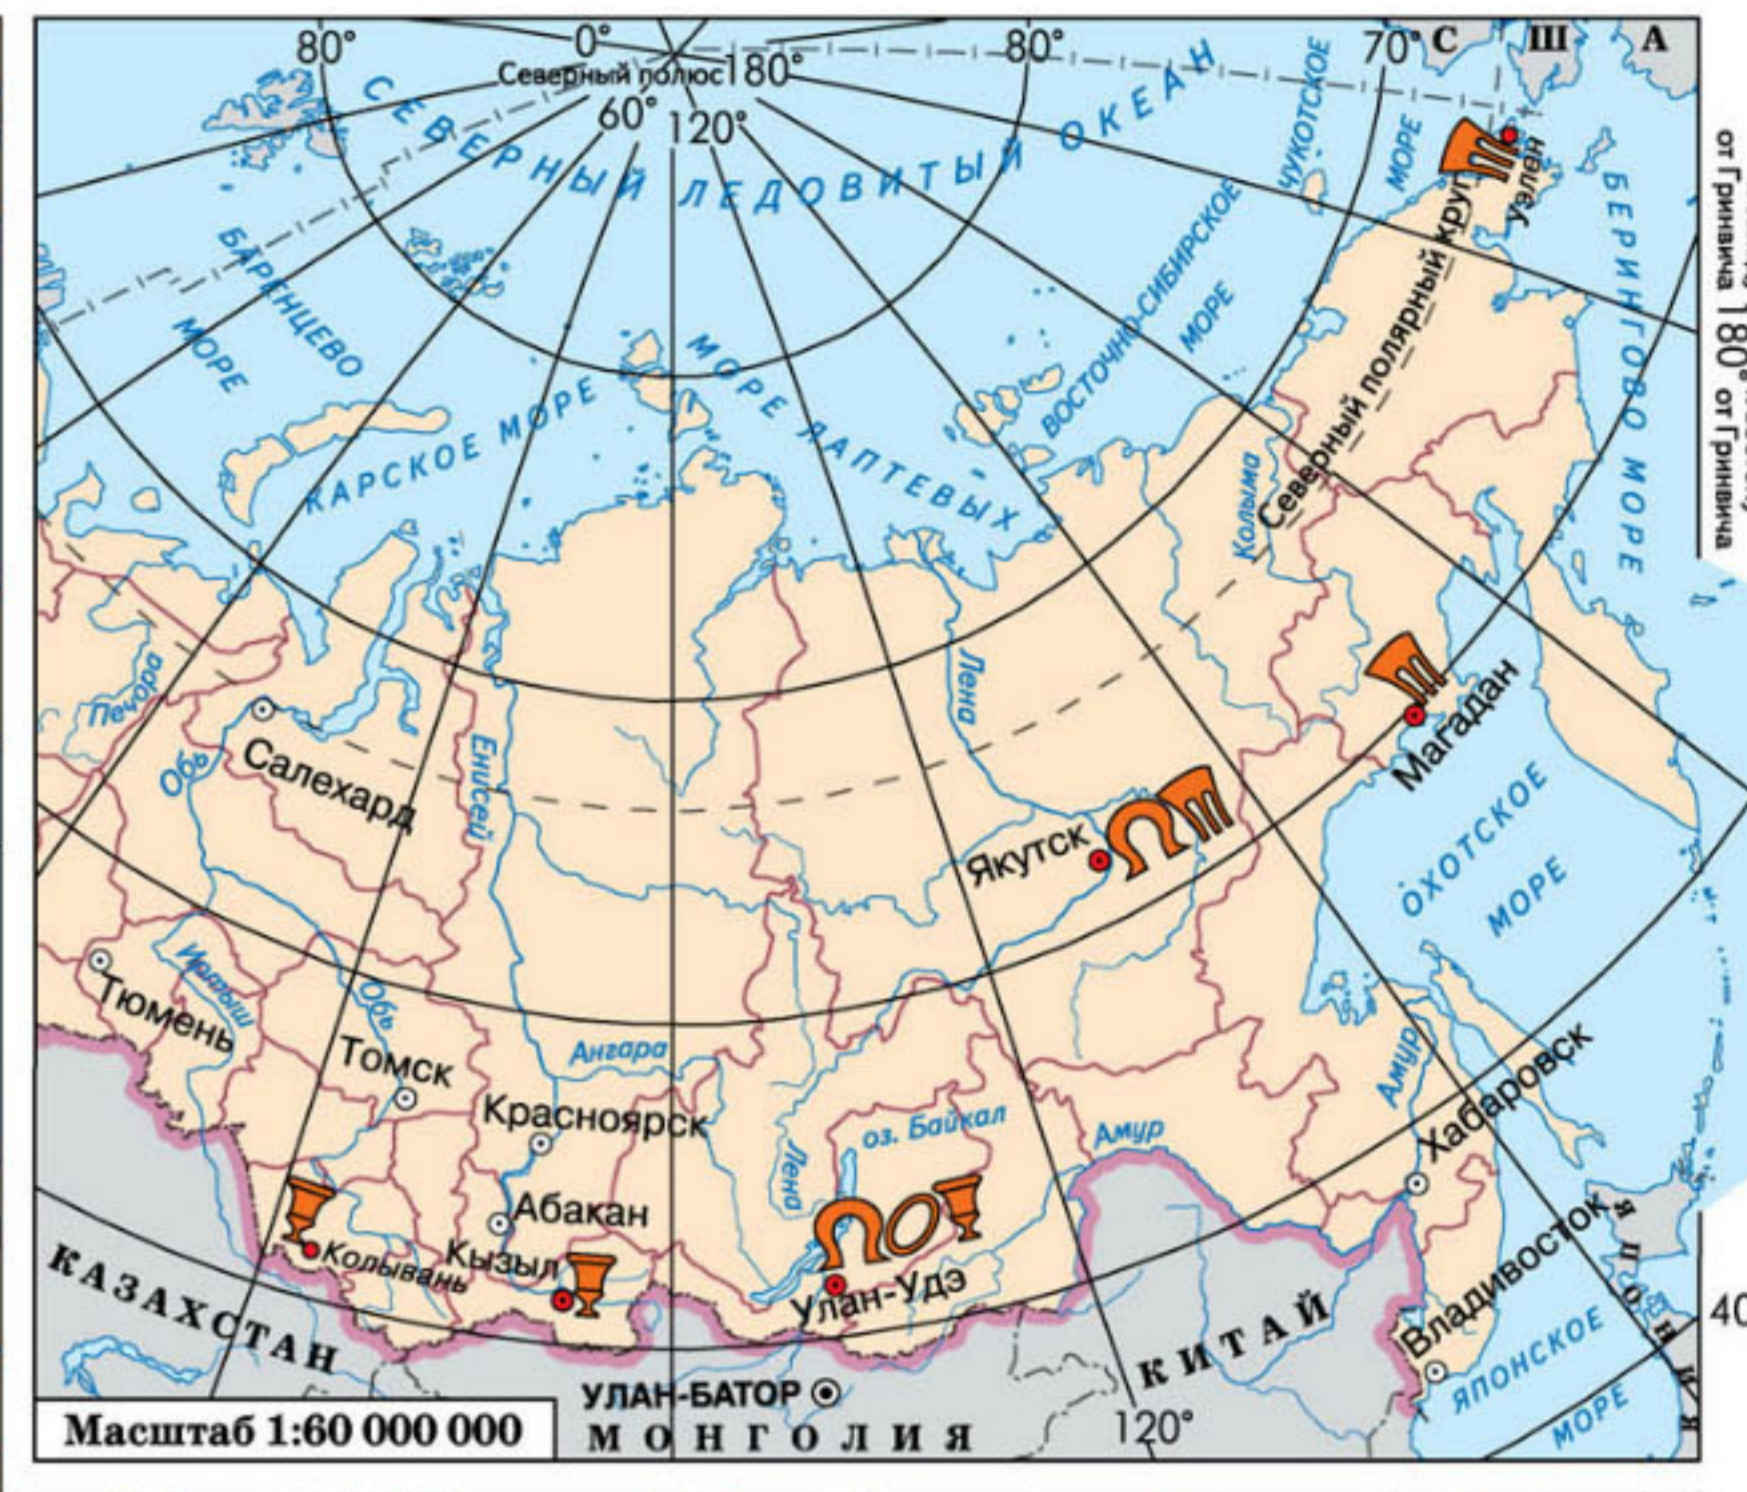

30° к востоку от Гринвича 40° 45° 50° 55°

Живое наследие	Утраченное наследие	Виды промыслов
		Художественное литьё
		Художественнаяковка и чеканка
		Украшение оружия
		Художественные слесарные изделия
		Декоративная роспись по металлу
		Ювелирное искусство
		Камень
		Кость
		Росписи — особая ценный объект культурного наследия народов России
		Ареалы распространения