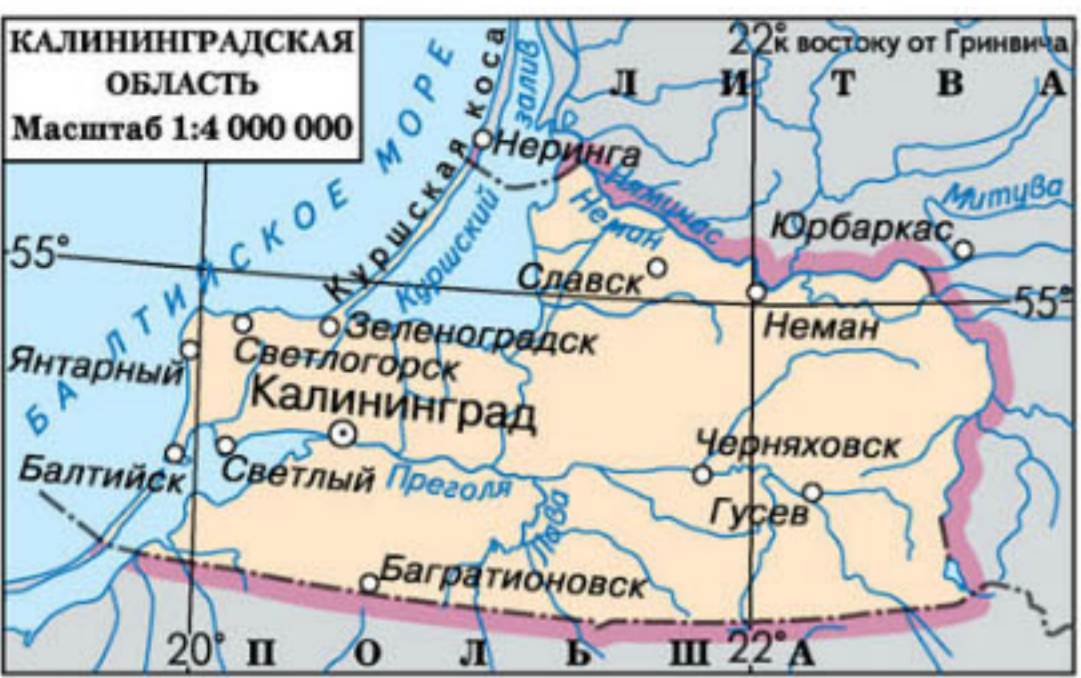

30° к востоку от Гринвича 40° 45° 50° 55°

Живое наследие	Утраченное наследие	Виды промыслов
		Художественное литьё
		Художественнаяковка и чеканка
		Украшение оружия
		Художественные слесарные изделия
		Декоративная роспись по металлу
		Ювелирное искусство
		Камень
		Кость
		Росписи — особая ценный объект культурного наследия народов России
		Ареалы распространения