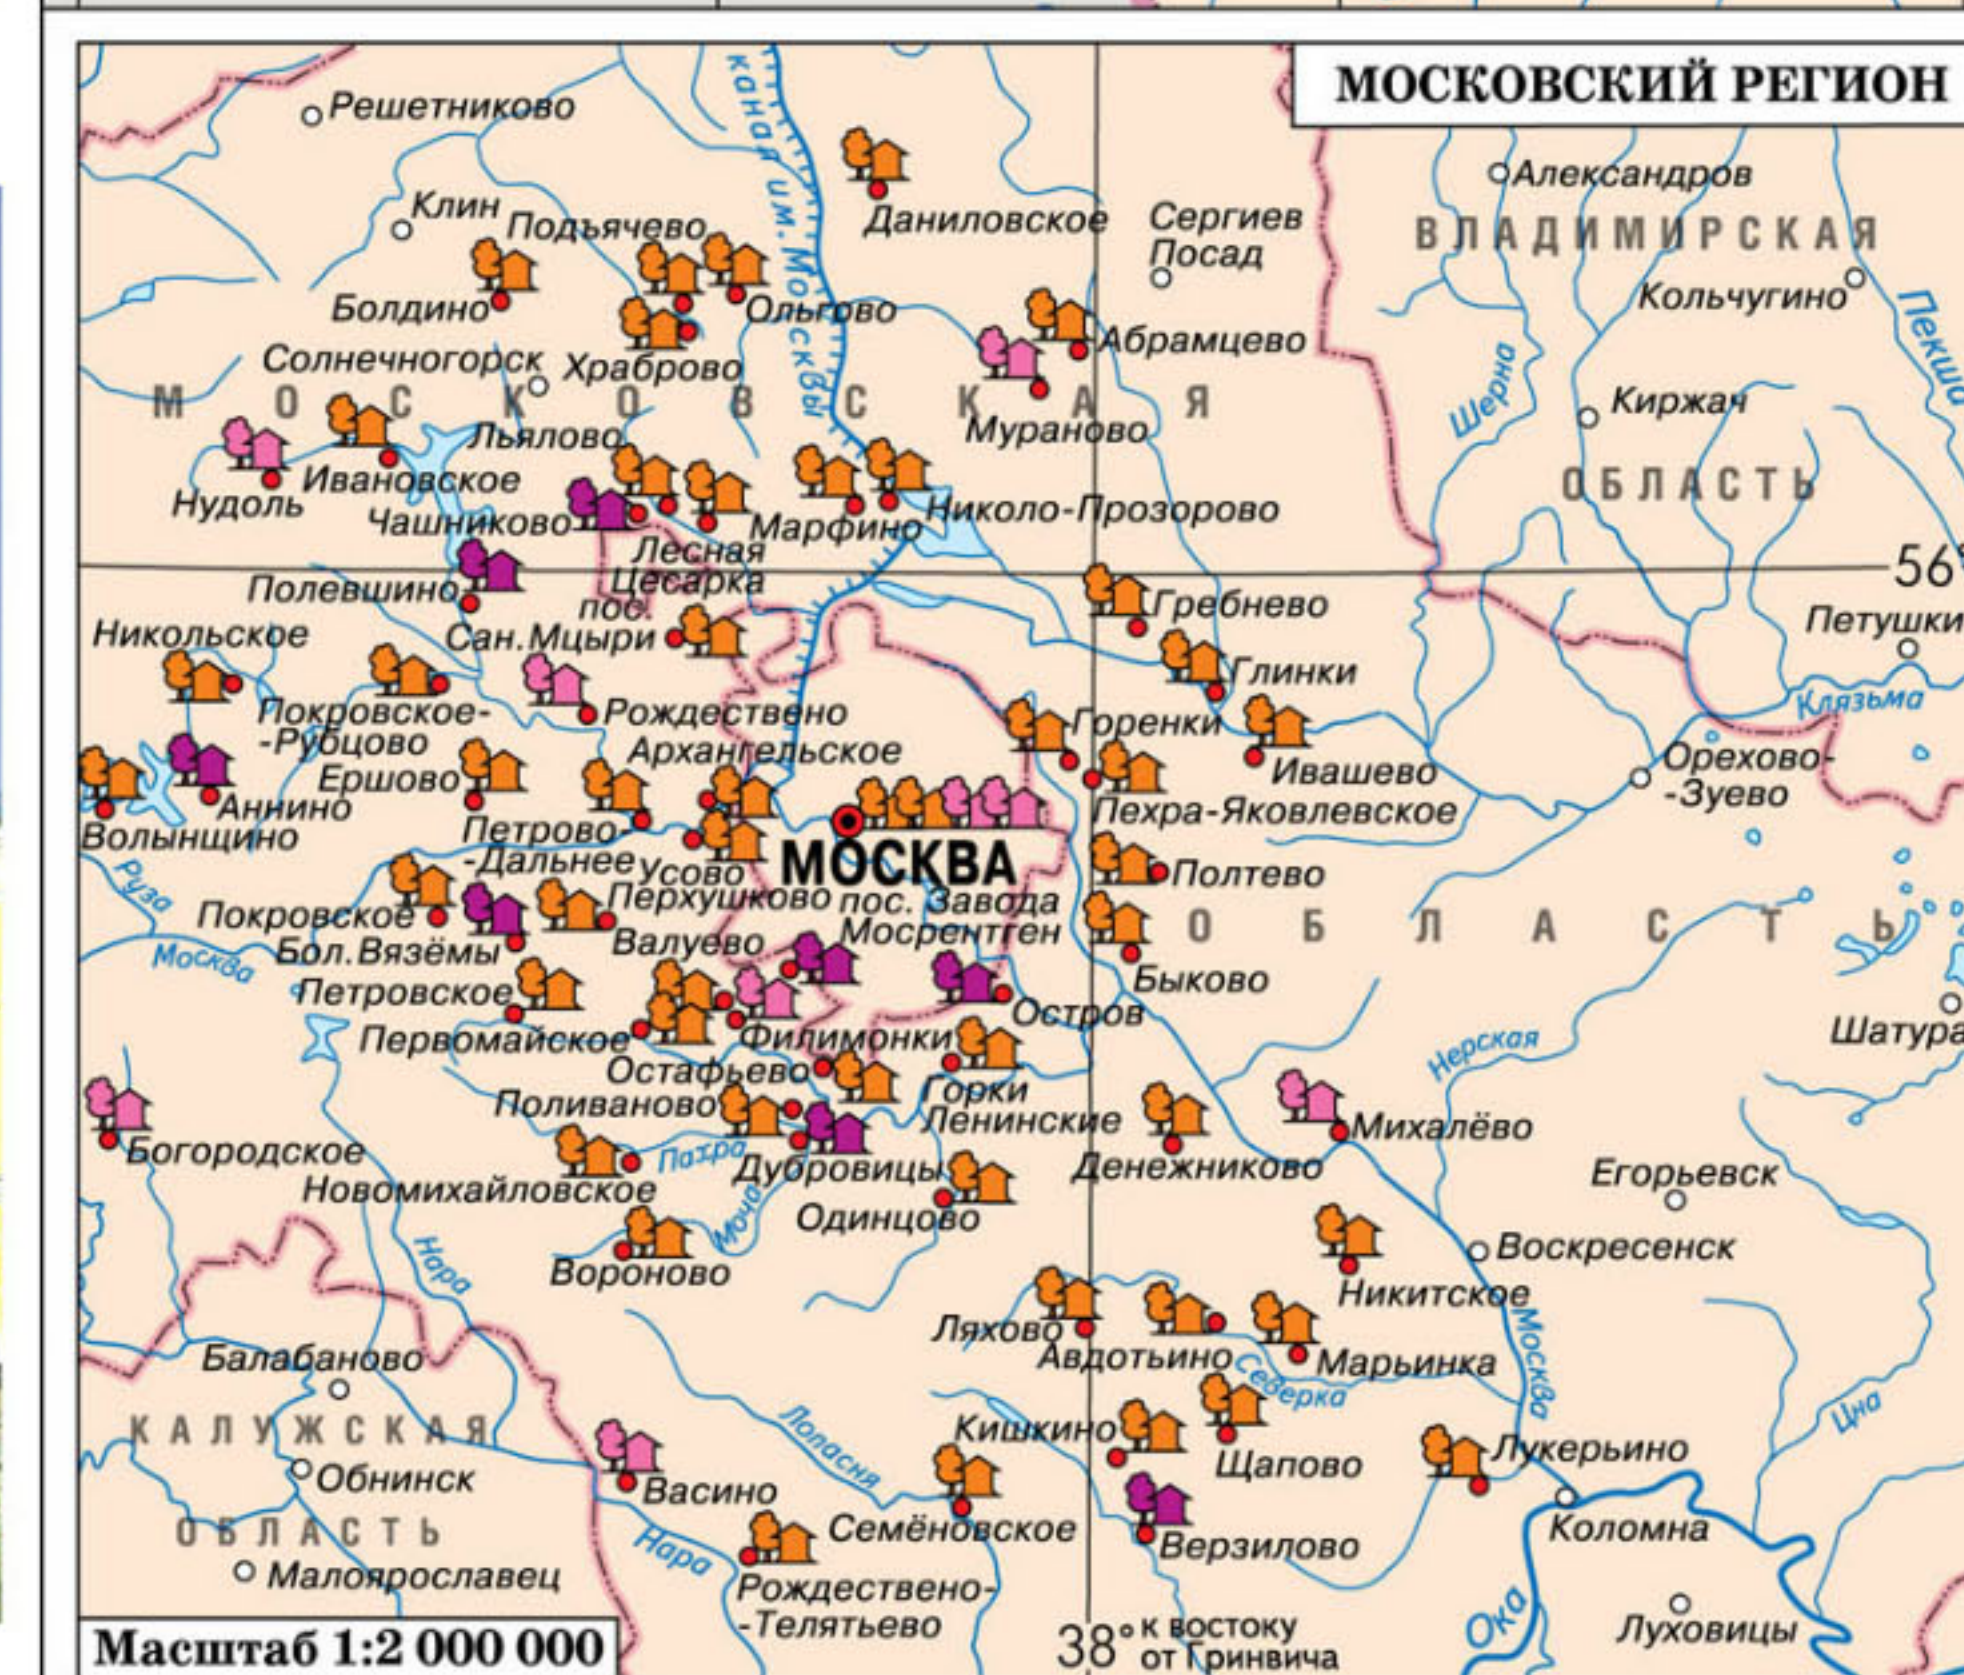

30° к востоку от Гринвича

38° к востоку от Гринвича

40°

42°

44°

Дворцово-парковый комплекс в Павловске (Ленинградская область)

Усадьба «Новоспасское» (Смоленская область)

Парк в усадьбе «Архангельское» (Московская область)

Усадебный дом в «Шельковке» (Костромская область)

Усадьба фон Дервиз (Кирицы, Рязанская область)

Масштаб 1:2 000 000

| Объекты | Время сооружения (века) | | | |
|-----------------------------|-------------------------|-------|-----|----|
| | XVII | XVIII | XIX | XX |
| Дворцово-парковые комплексы | | | | |
| Усадьбы (загородные) | | | | |