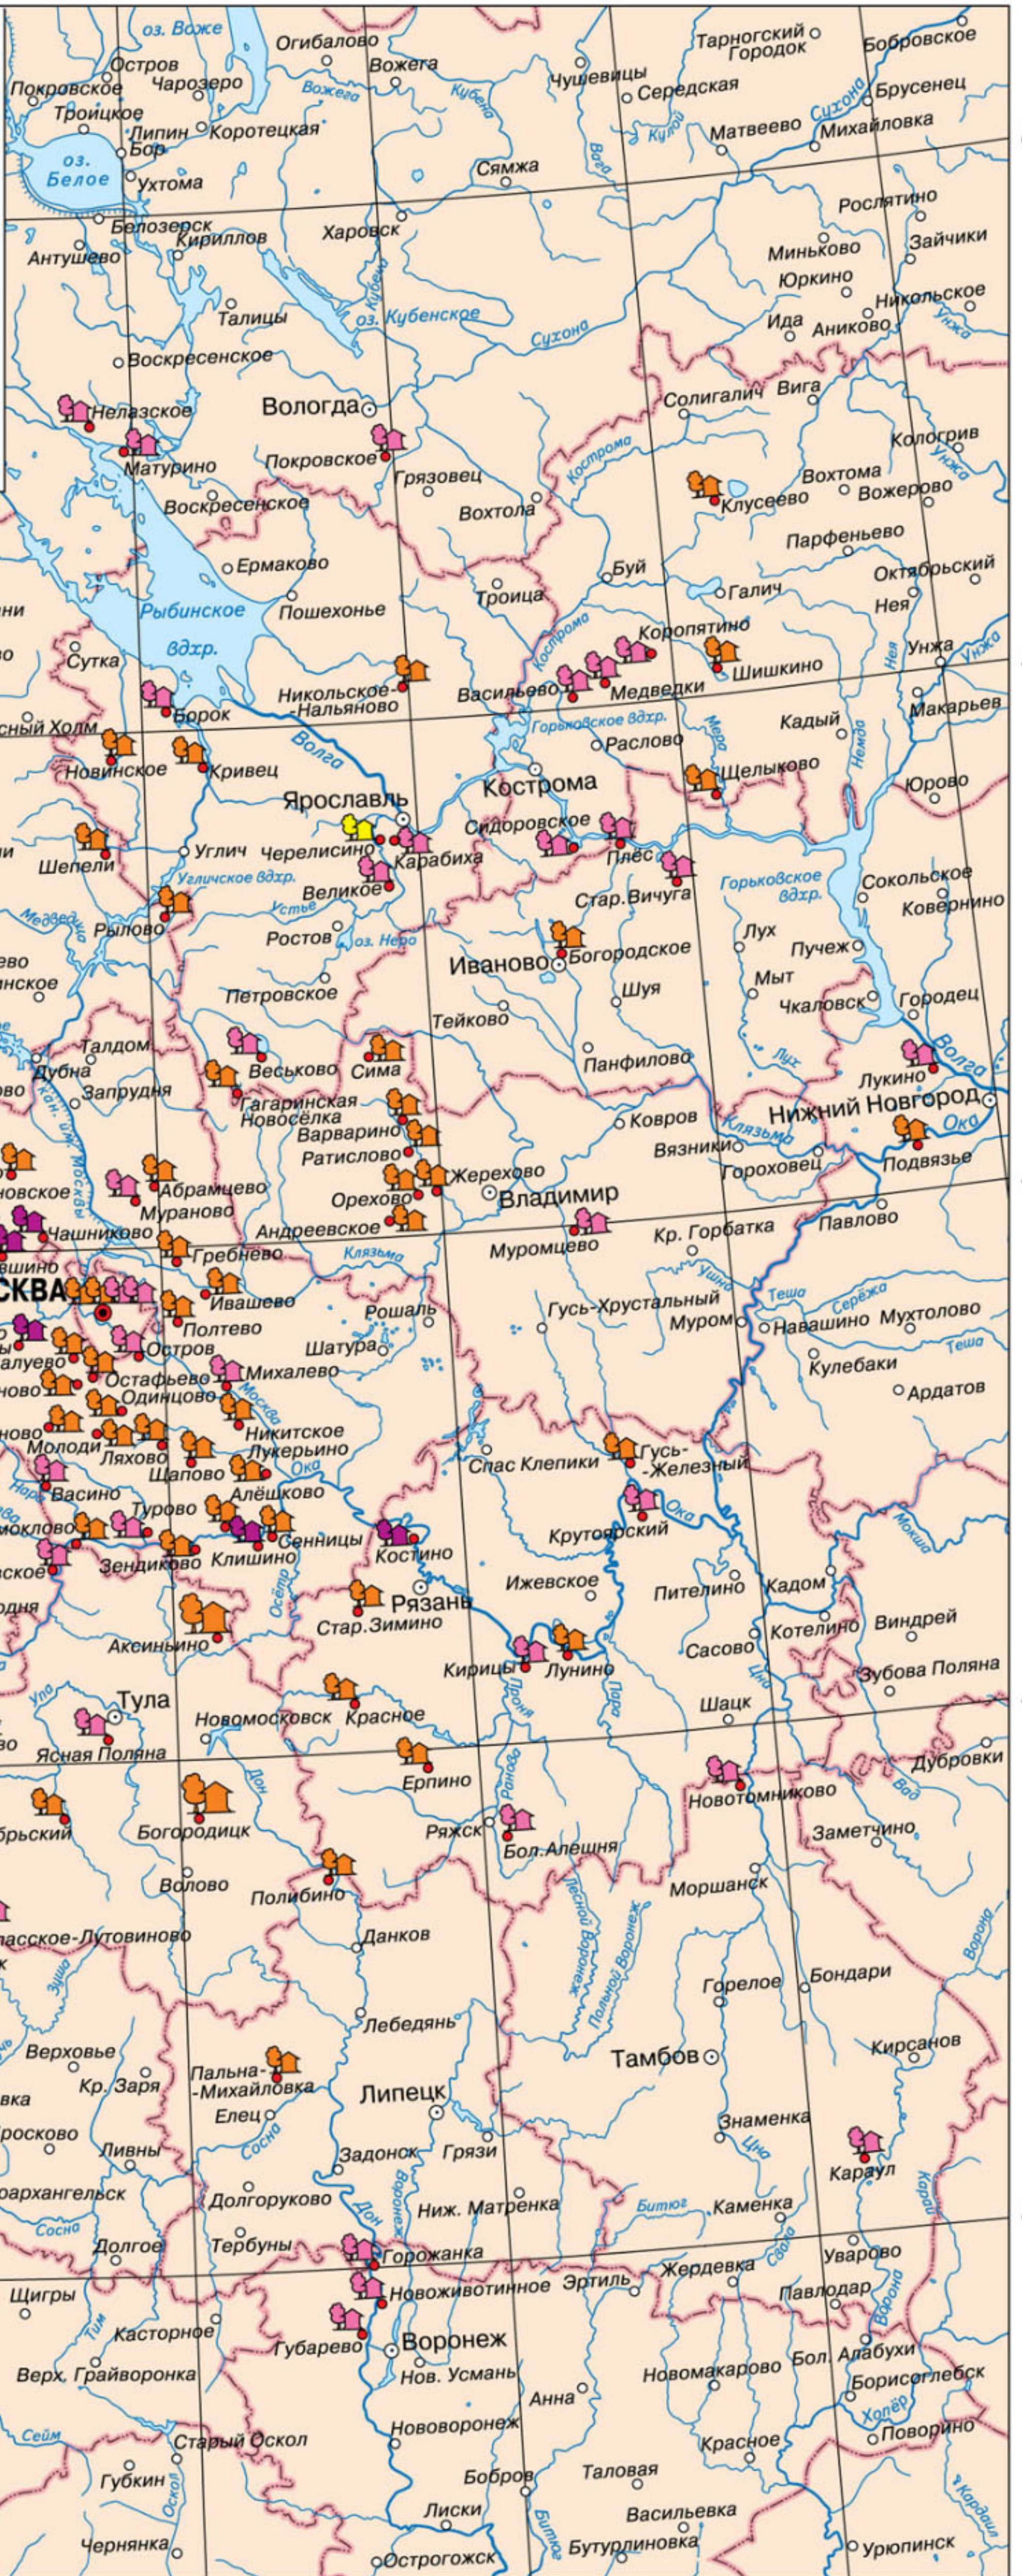

30° к востоку от Гринвича

38° к востоку от Гринвича

40°

42°

44°

Дворцово-парковый комплекс в Павловске (Ленинградская область)

Усадьба «Новоспасское» (Смоленская область)

Парк в усадьбе «Архангельское» (Московская область)

Усадебный дом в «Шельковке» (Костромская область)

Усадьба фон Дервиз (Кирицы, Рязанская область)

Масштаб 1:2 000 000

| Объекты | Время сооружения (века) | | | |
|-----------------------------|-------------------------|-------|-----|----|
| | XVII | XVIII | XIX | XX |
| Дворцово-парковые комплексы | | | | |
| Усадьбы (загородные) | | | | |

Петродворец Объекты Всемирного наследия ЮНЕСКО

Усадьба «Кусково» (Москва)