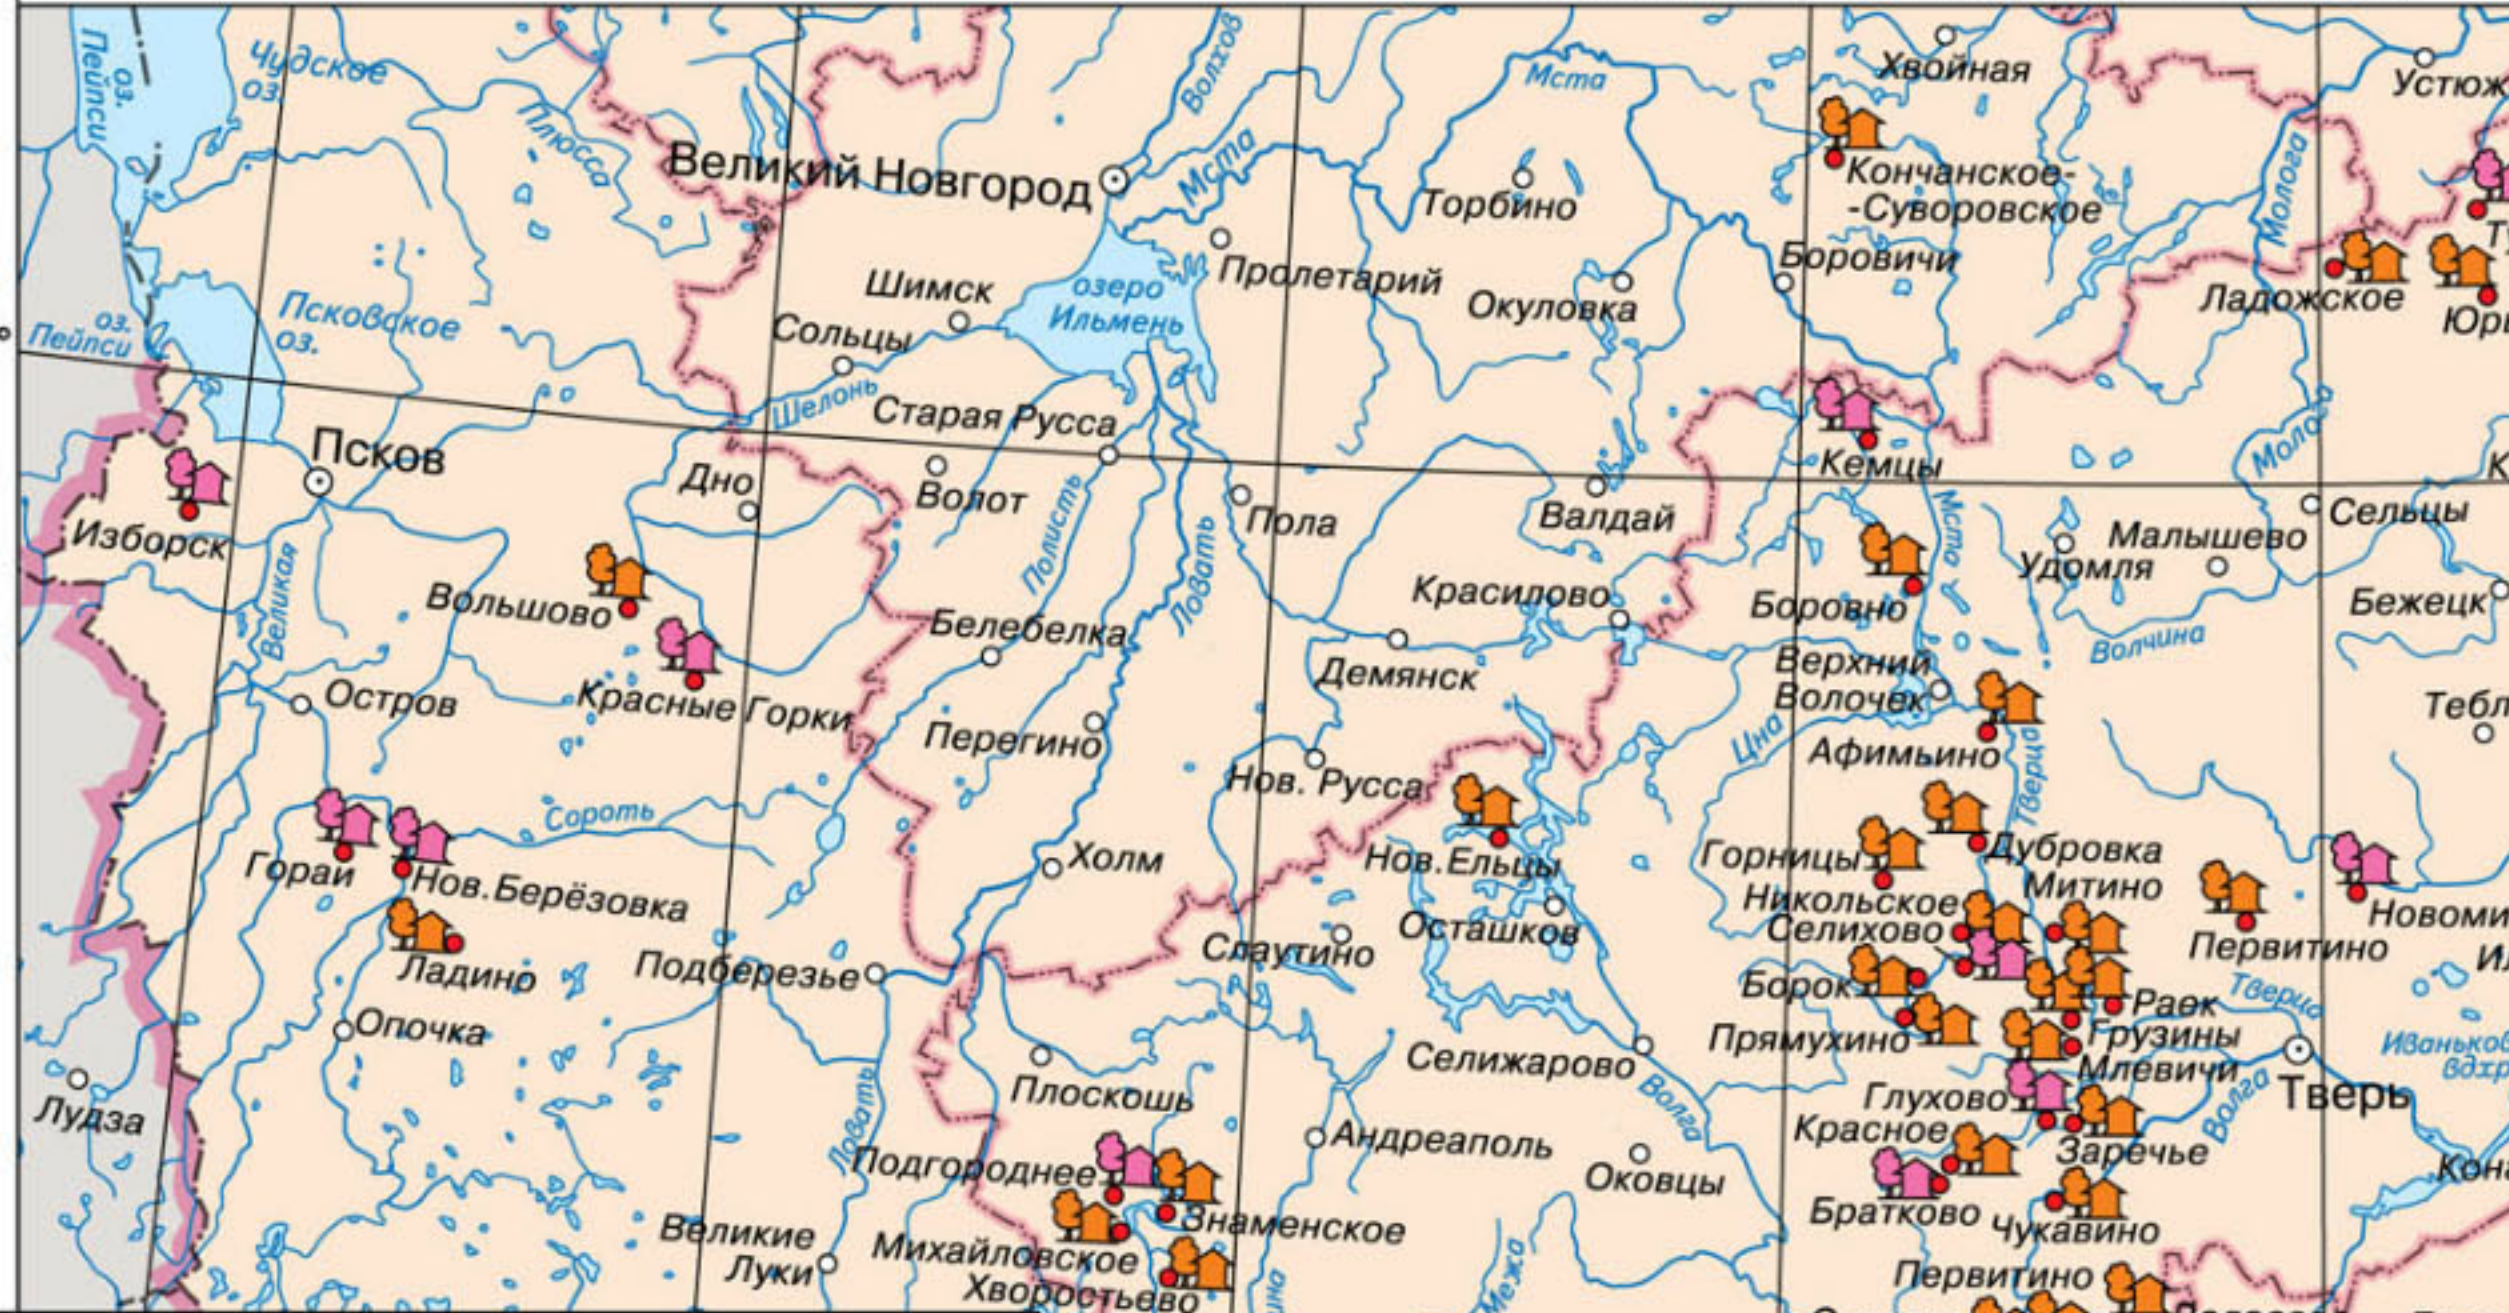

30° к востоку от Гринвича

38° к востоку от Гринвича

40°

42°

44°

Дворцово-парковый комплекс в Павловске (Ленинградская область)

Усадьба «Новоспасское» (Смоленская область)

Парк в усадьбе «Архангельское» (Московская область)

Усадебный дом в «Шельковке» (Костромская область)

Усадьба фон Дервиз (Кирицы, Рязанская область)

Масштаб 1:2 000 000

| Объекты | Время сооружения (века) | | | |
|-----------------------------|-------------------------|-------|-----|----|
| | XVII | XVIII | XIX | XX |
| Дворцово-парковые комплексы | | | | |
| Усадьбы (загородные) | | | | |