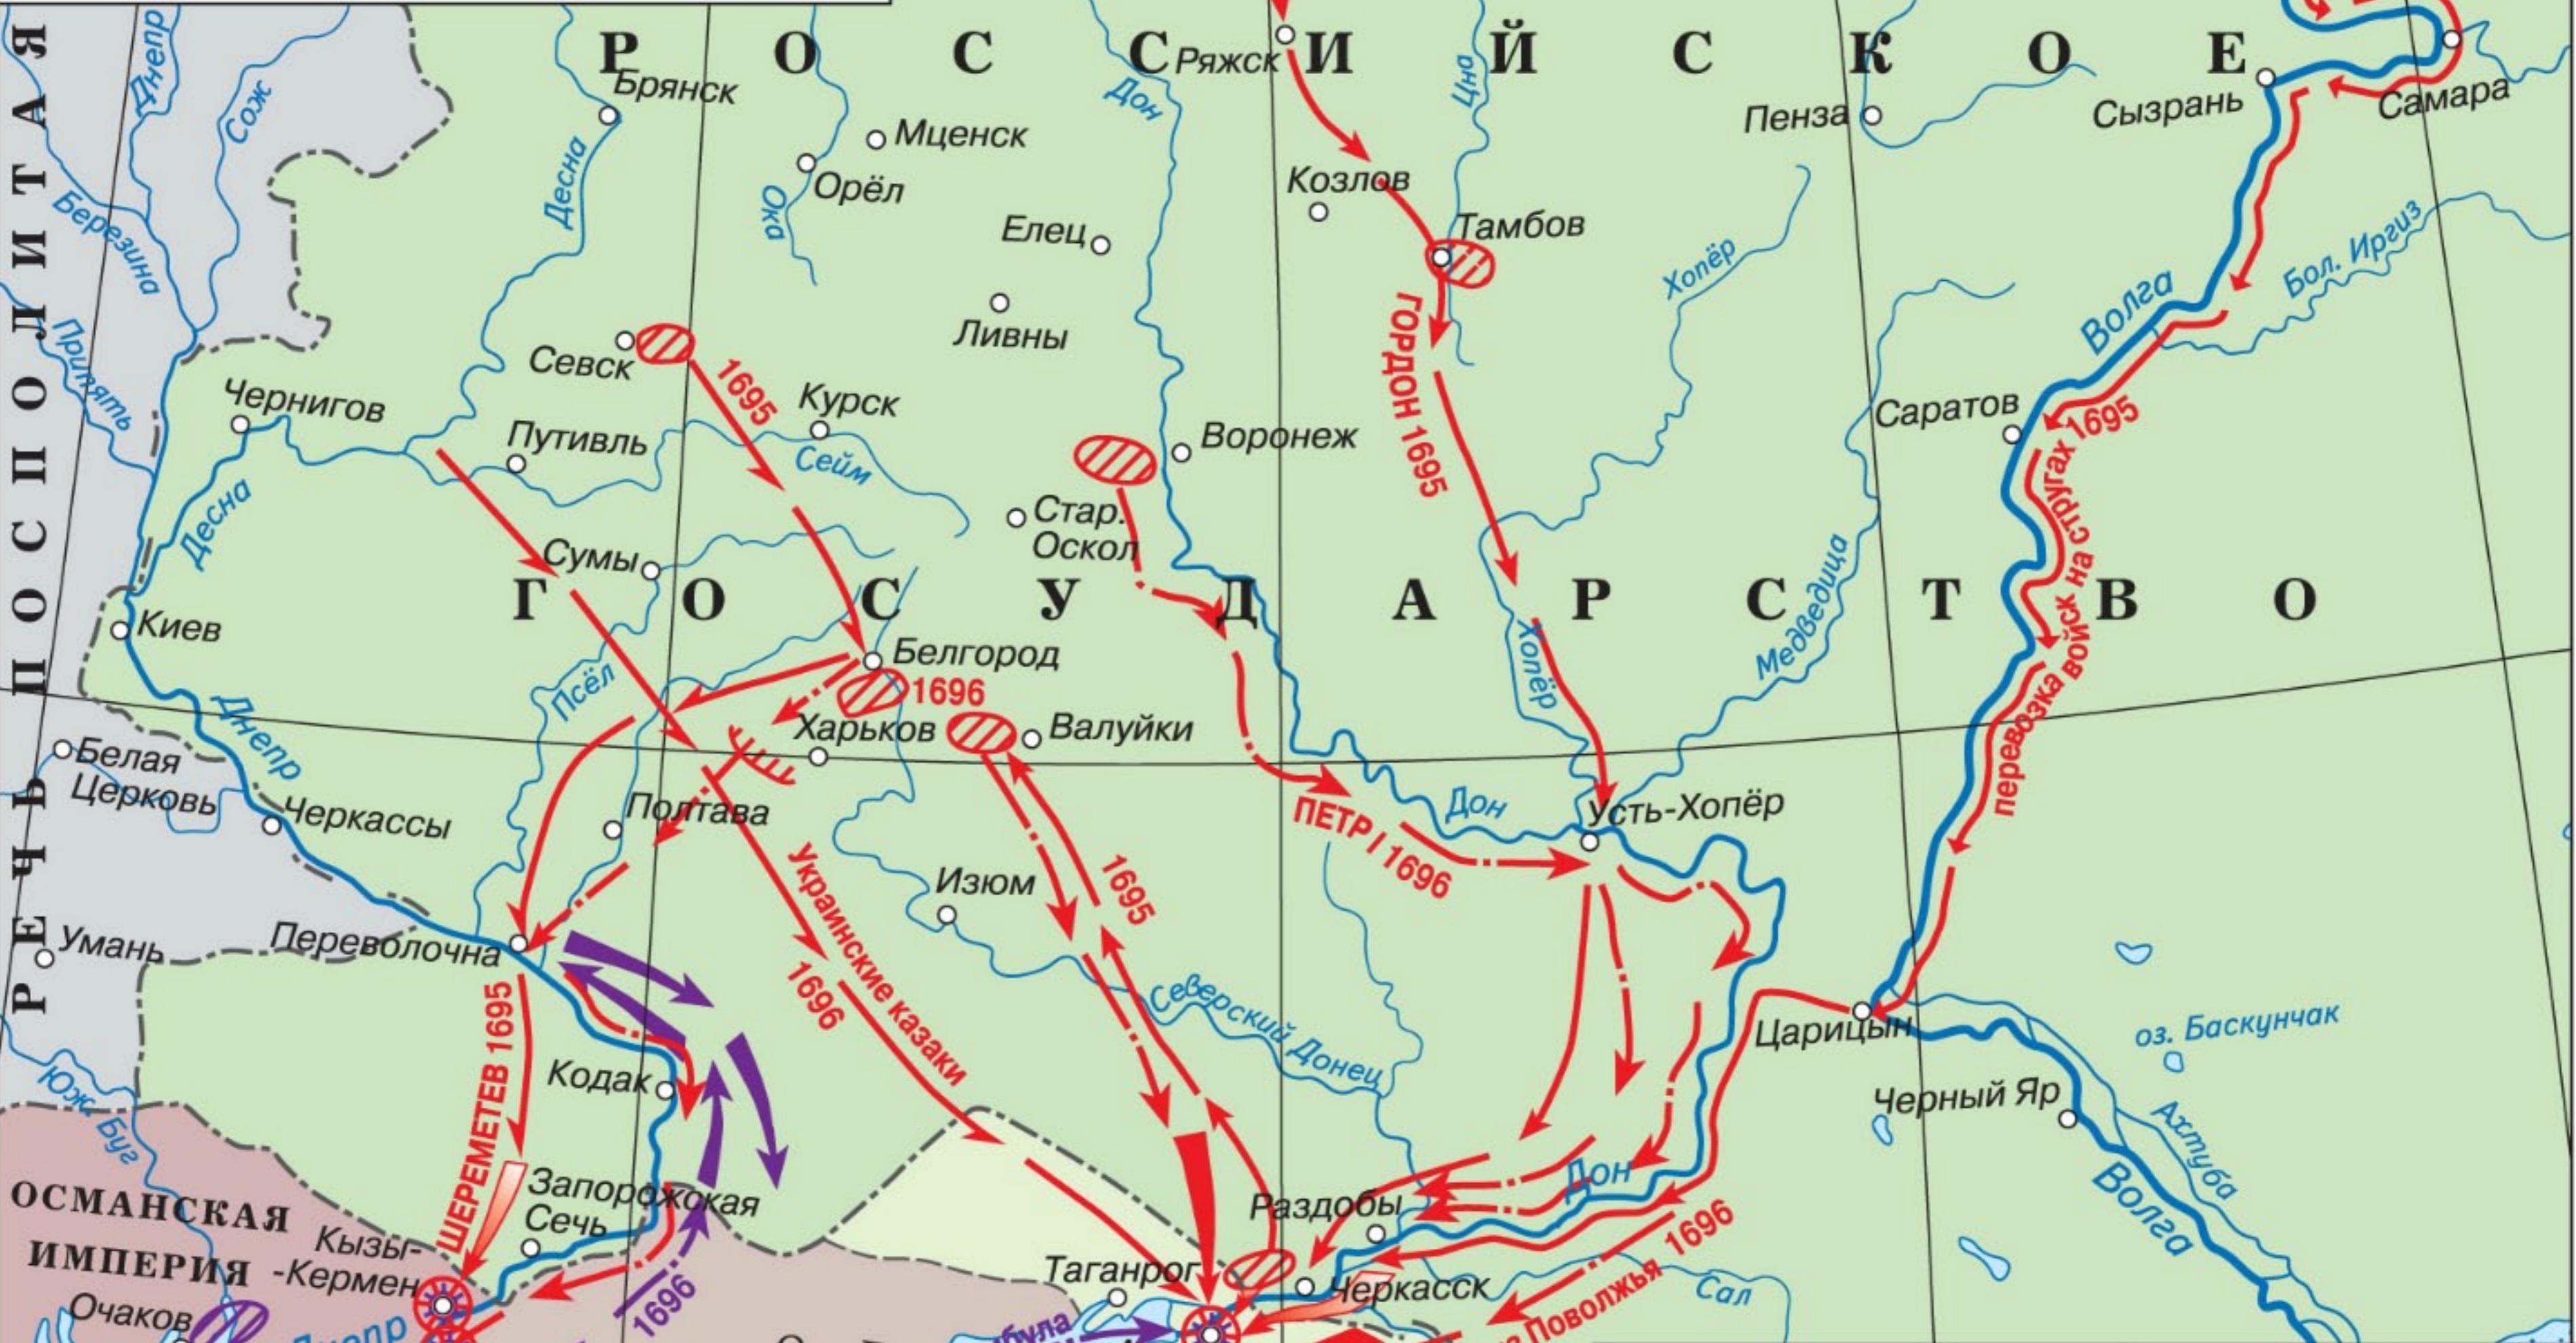

# АЗОВСКИЕ ПОХОДЫ ПЕТРА I в 1695 г. и в 1696 г.

- Сосредоточение войск русских (красный круг с диагональными линиями) турецких (фиолетовый круг с диагональными линиями)
- Азовский поход 1695 г.
- Направления действий русских войск (красные стрелы)
- Направления действий турецких войск и флота (фиолетовые стрелы)
- Перевозка войск на стругах к Азову 1695 г. (красная стрела с волнистым краем)

- Азовский поход 1696 г.
- Направления действий русских войск и флота (красные стрелы)
- Направления действий турецких войск и флота (фиолетовые стрелы)
- Территория, присоединенная к России по Константинопольскому мирному договору 3 июля 1700 г. (зеленая заливка)
- Границы государств даны на 1695 г.