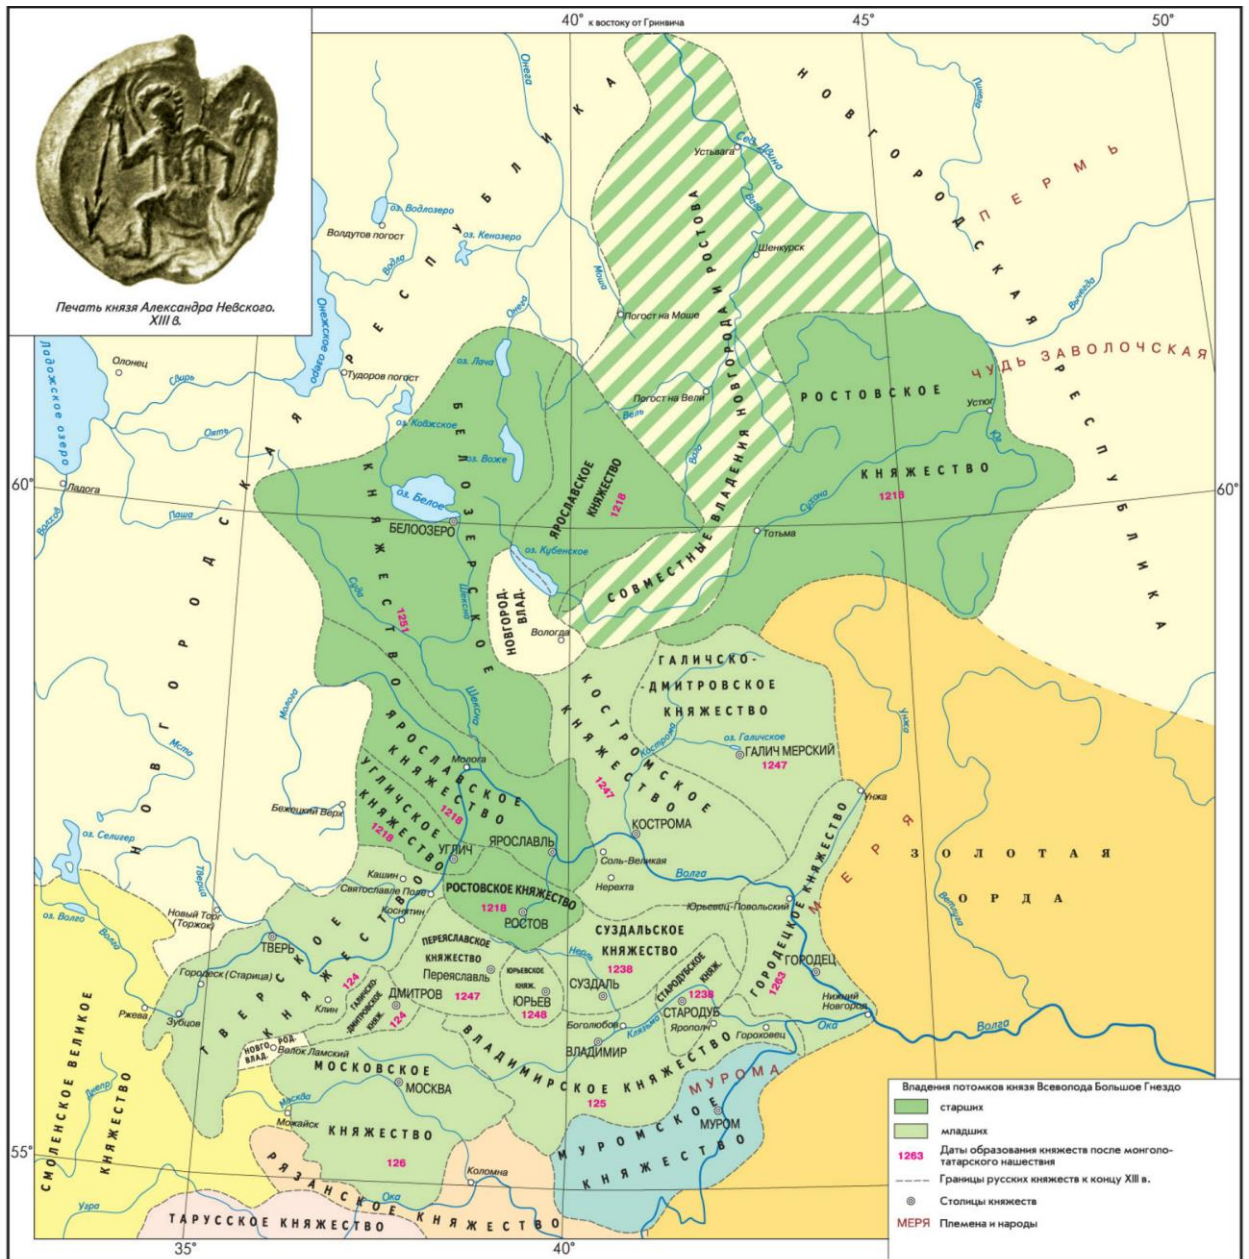

Княжества Северо-Восточной Руси во второй половине XIII в

Масштаб 1: 4 000 000