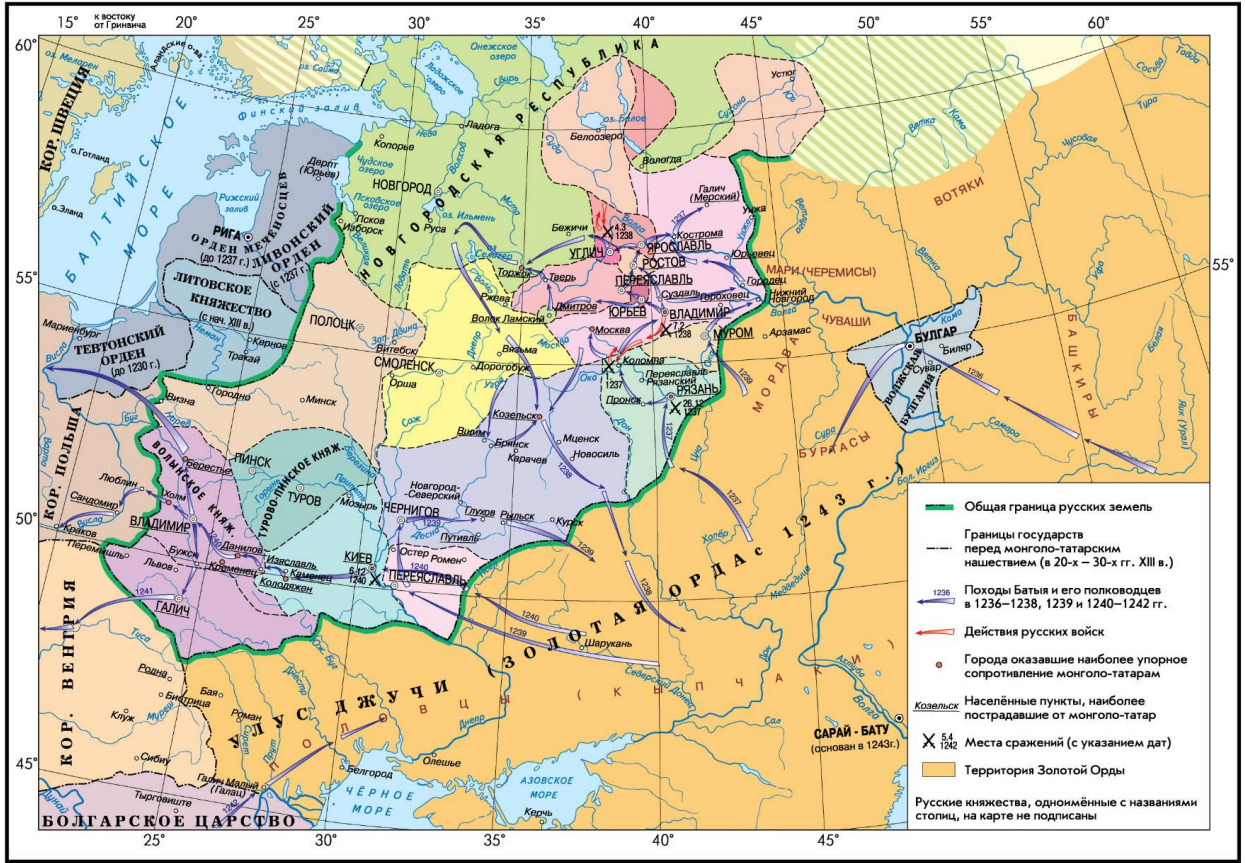

Походы Батые на русские земли

Масштаб 1:11 000 000