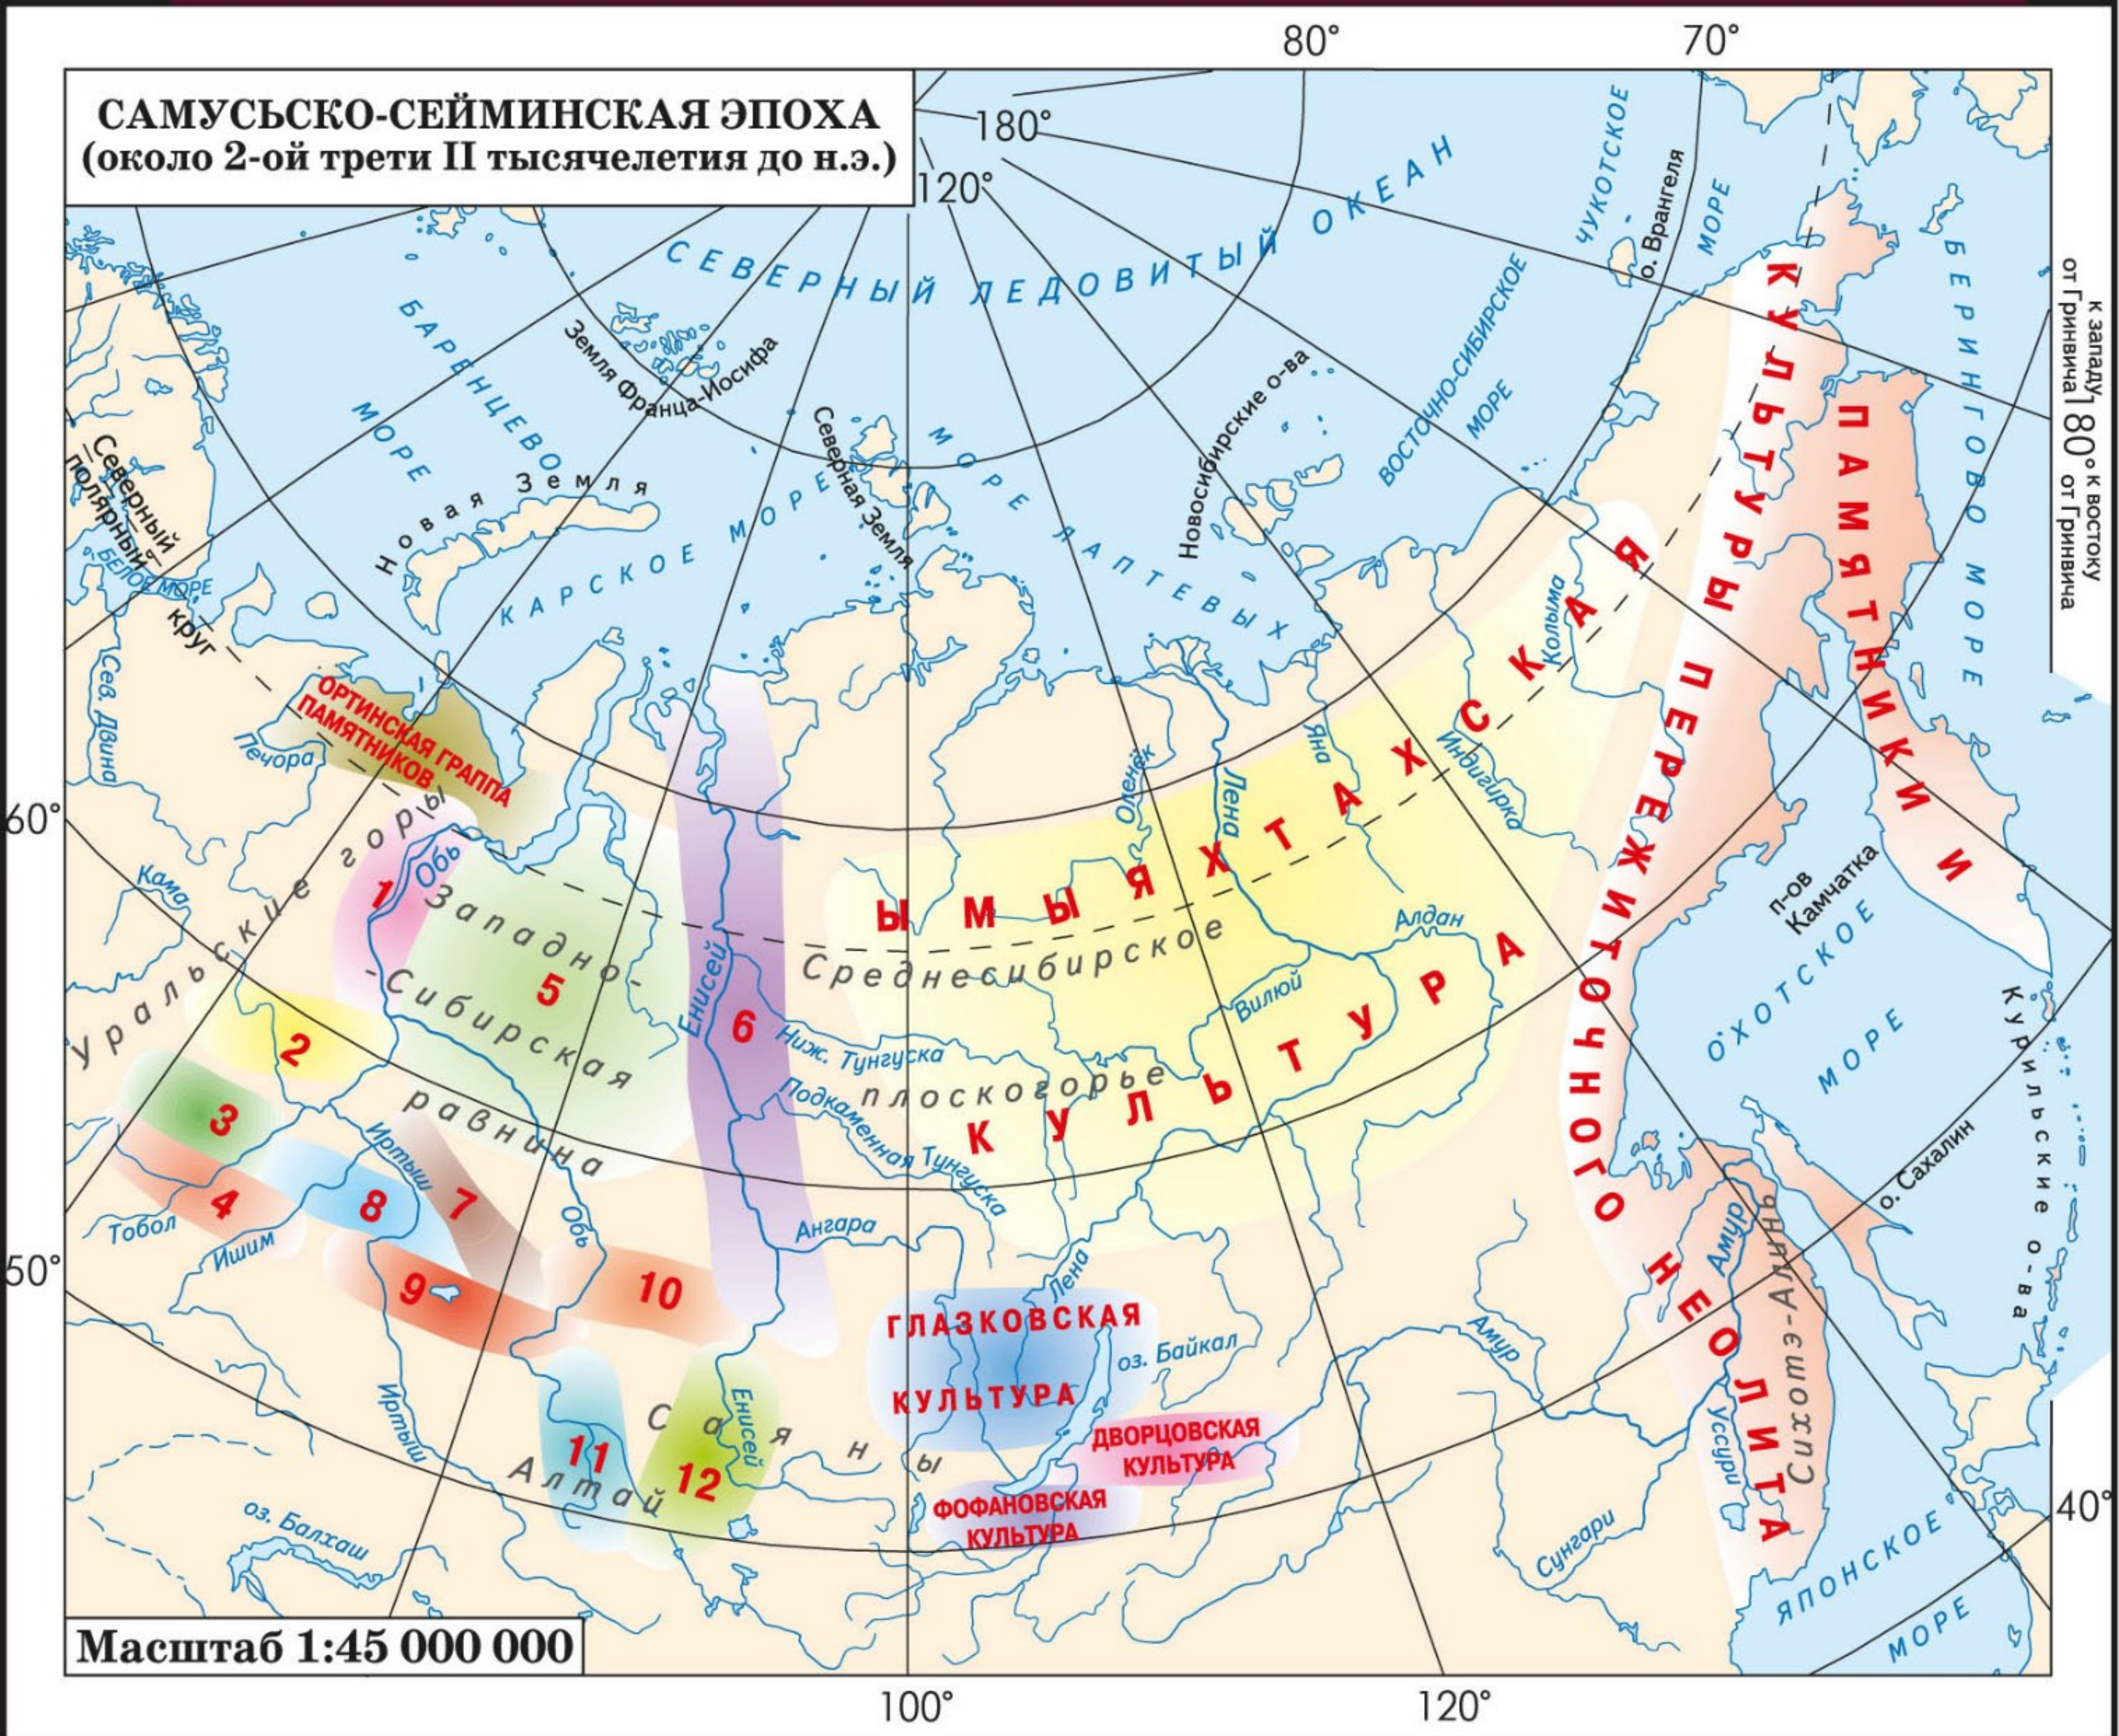

САМУСЬСКО-СЕЙМИНСКАЯ ЭПОХА
(около 2-ой трети II тысячелетия до н.э.)

Масштаб 1:45 000 000

Цифрами на карте обозначены:

- | | |
|---|---|
| 1 Сартыньинская культура | 6 Контактная зона восточносибирских и западносибирских культур |
| 2 Варпаульская группа | 7 Степановская группа |
| 3 Коптяковская культура | 8 Логиновская группа |
| 4 Раннеалакульская группа | 9 Кротовская культура |
| 5 Область взаимодействия отступающе-накольчатой, гребенчатой и гребенчато-ямочной традиций | 10 Самусьская культура |
| | 11 Елуинская культура |
| | 12 Окуневский ареал |