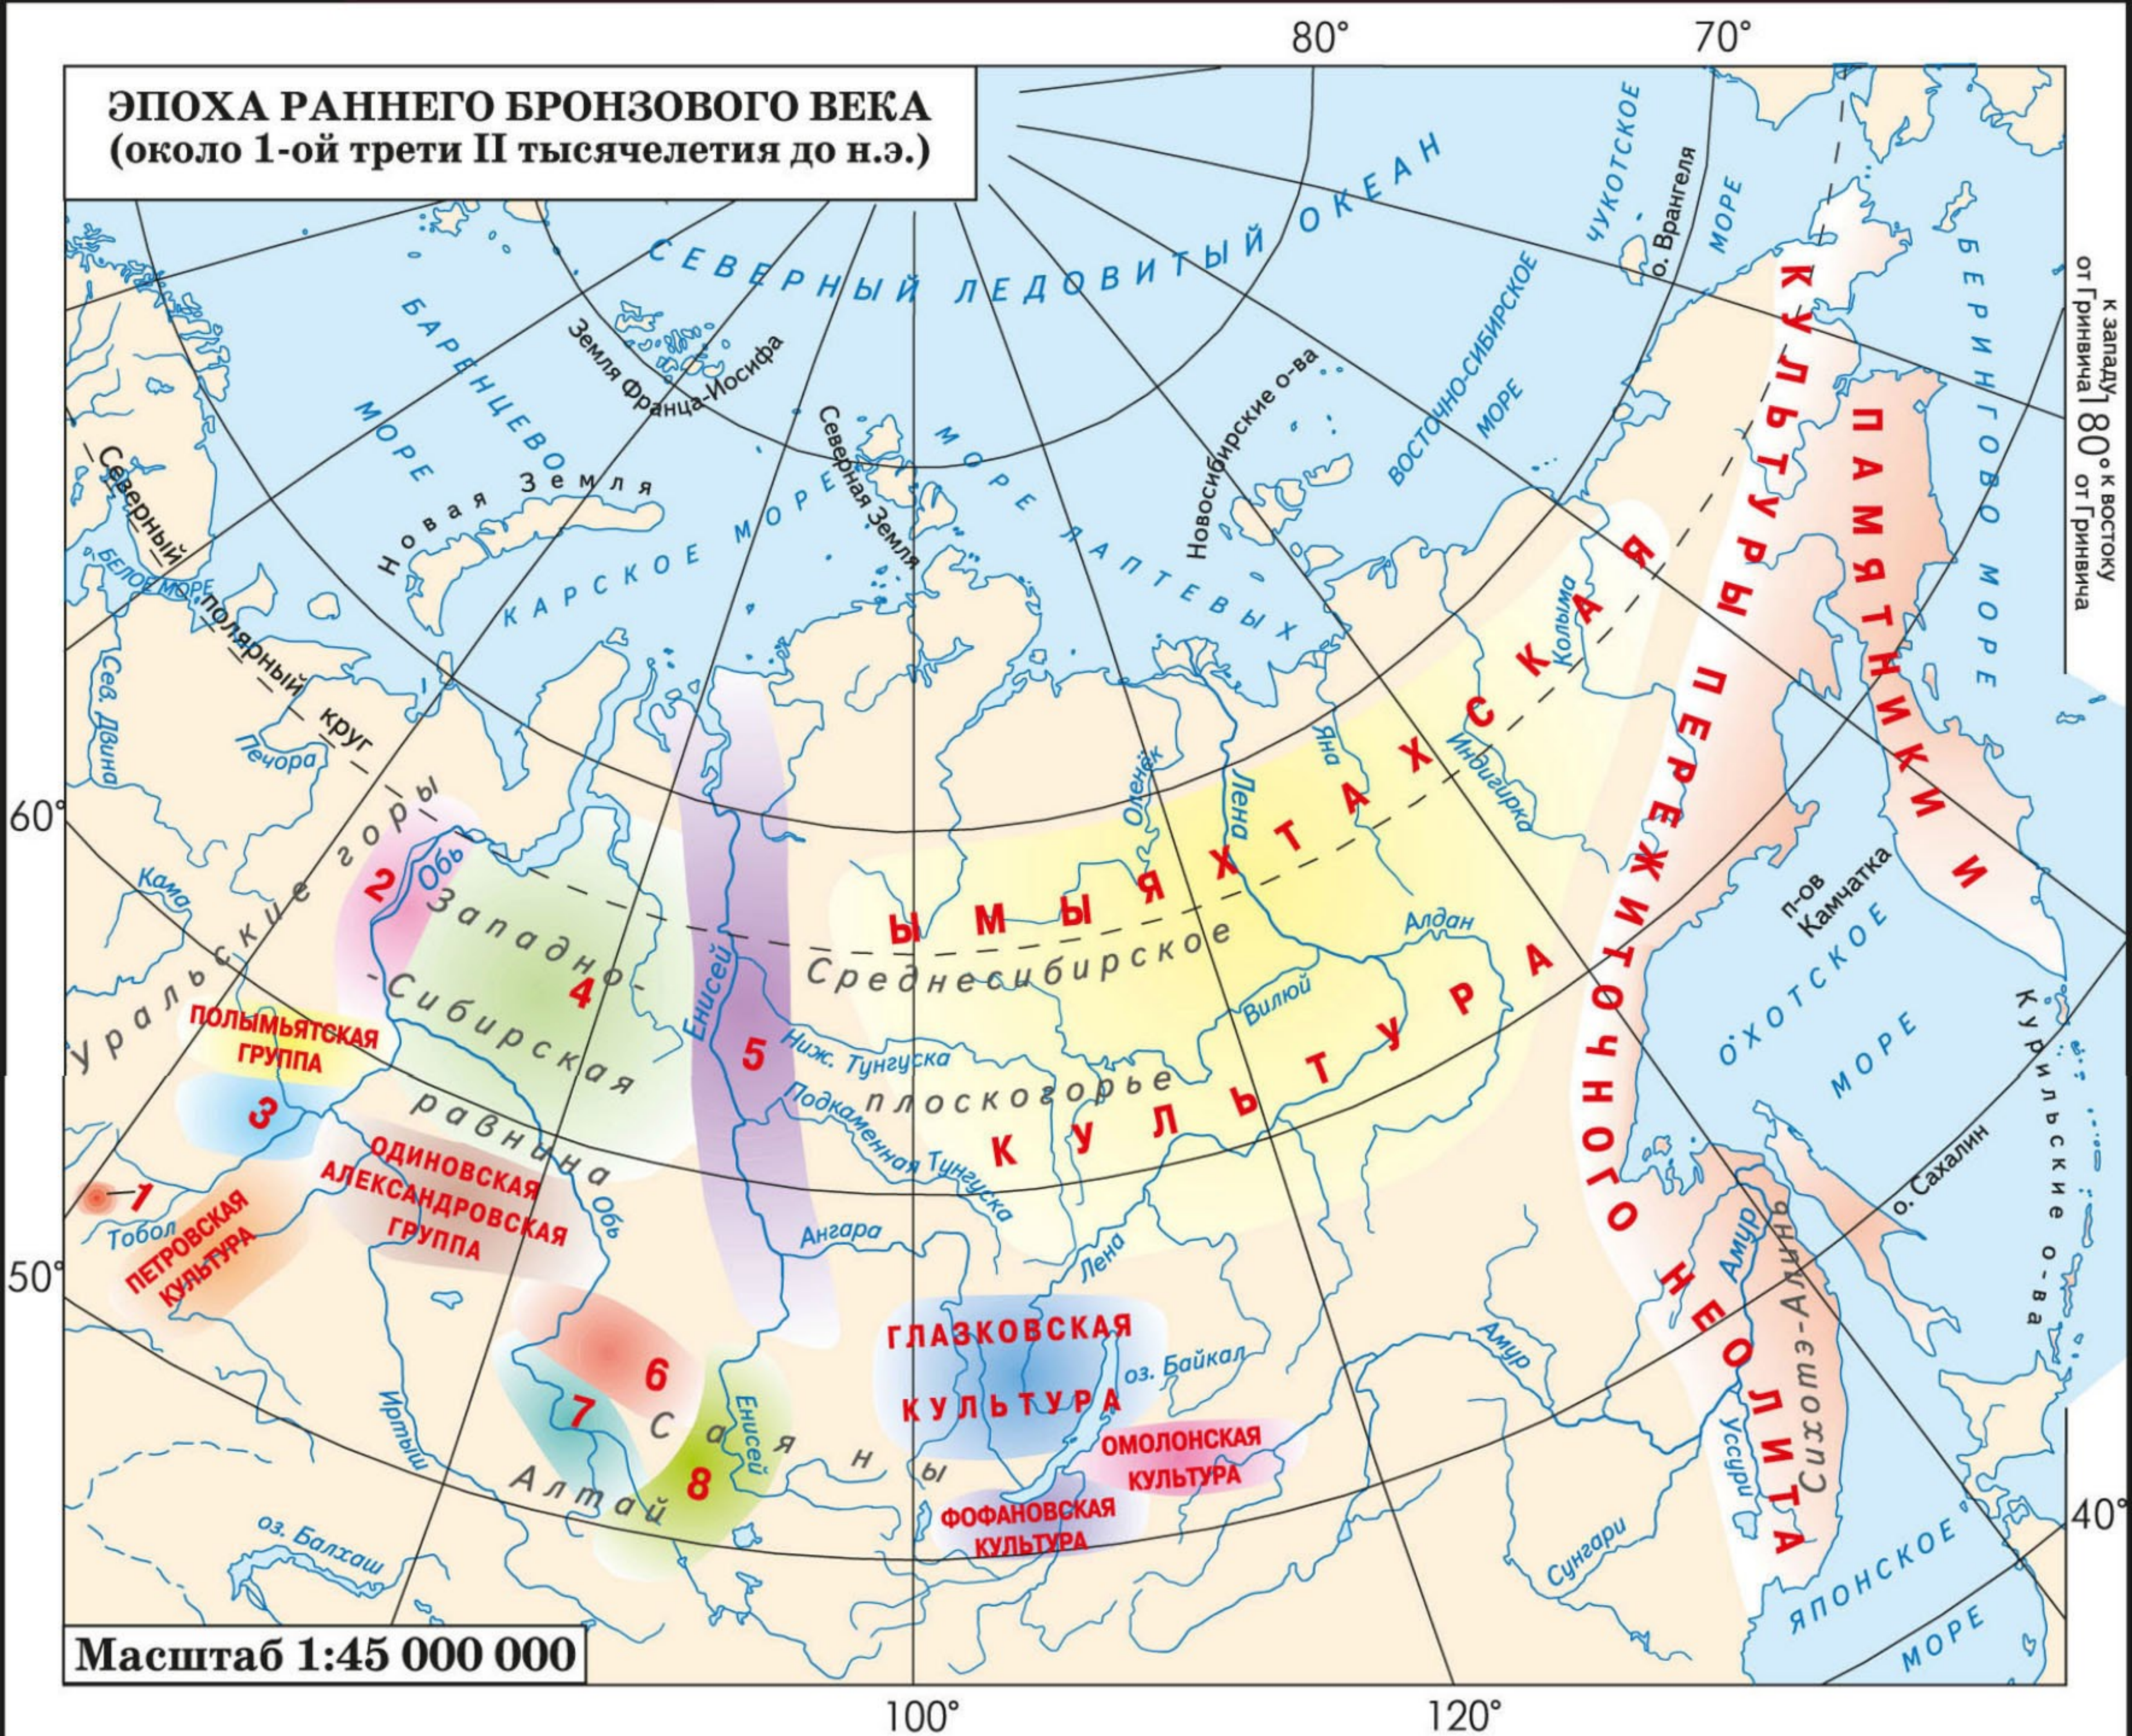

**ЭПОХА РАННЕГО БРОНЗОВОГО ВЕКА
(около 1-ой трети II тысячелетия до н.э.)**

Масштаб 1:45 000 000

Цифрами на карте обозначены:

- | | |
|---|---|
| 1 Синташтинская культура | 5 Контактная зона восточносибирских и западносибирских культур |
| 2 Сартыннинская культура | 6 Крохалевская группа |
| 3 Ташковская культура | 7 Елунинская культура |
| 4 Область взаимодействия отступающе-накольчатой, гребенчатой и гребенчато-ямочной традиций | 8 Афанасьевско-окуневский ареал |