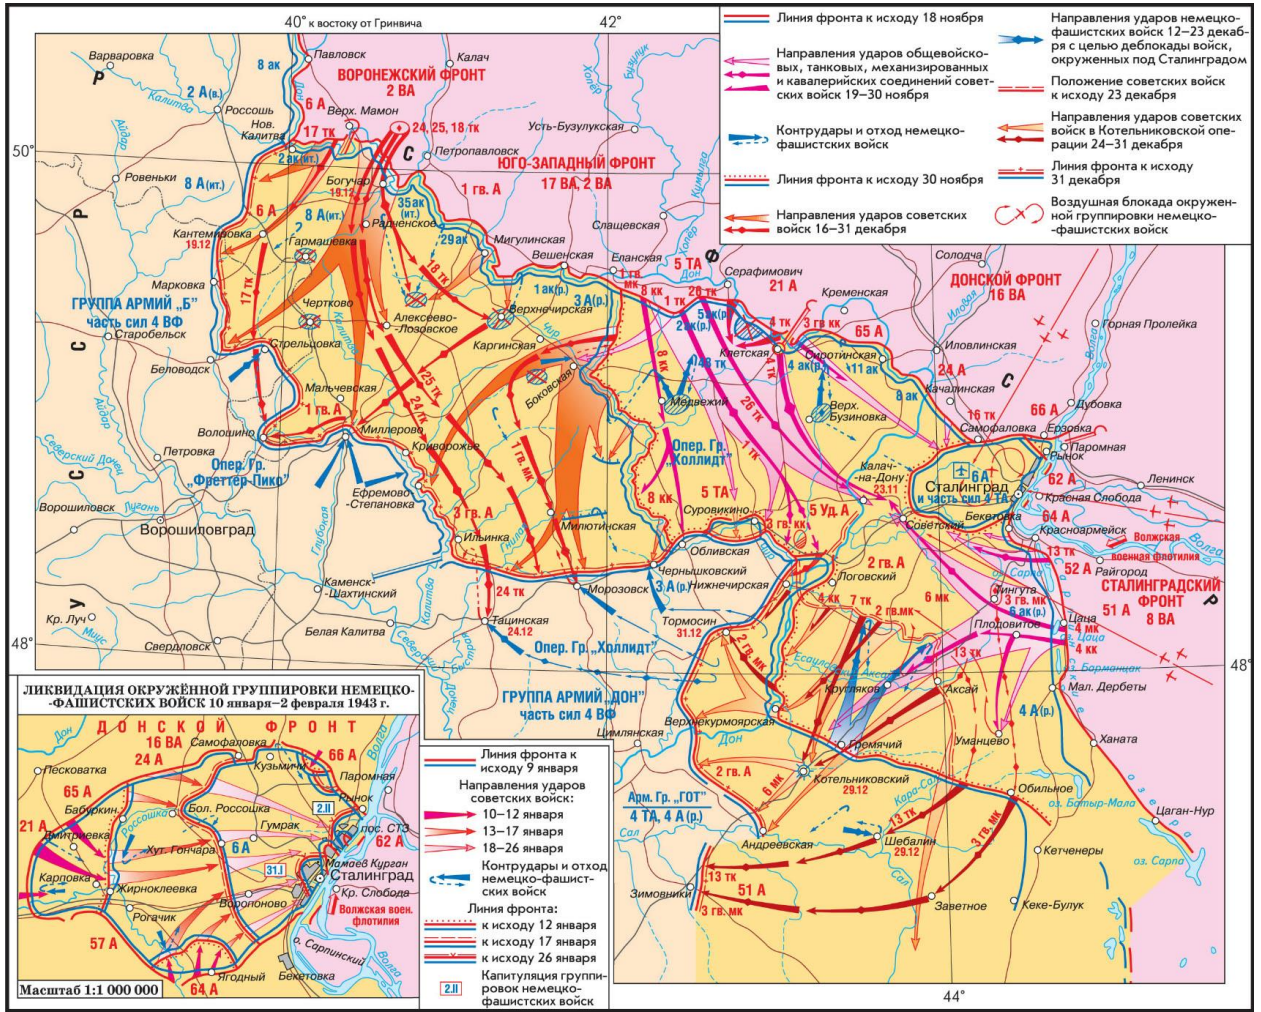

СТАЛИНГРАДСКАЯ БИТВА Контрнаступление

Масштаб 1:2 500 000