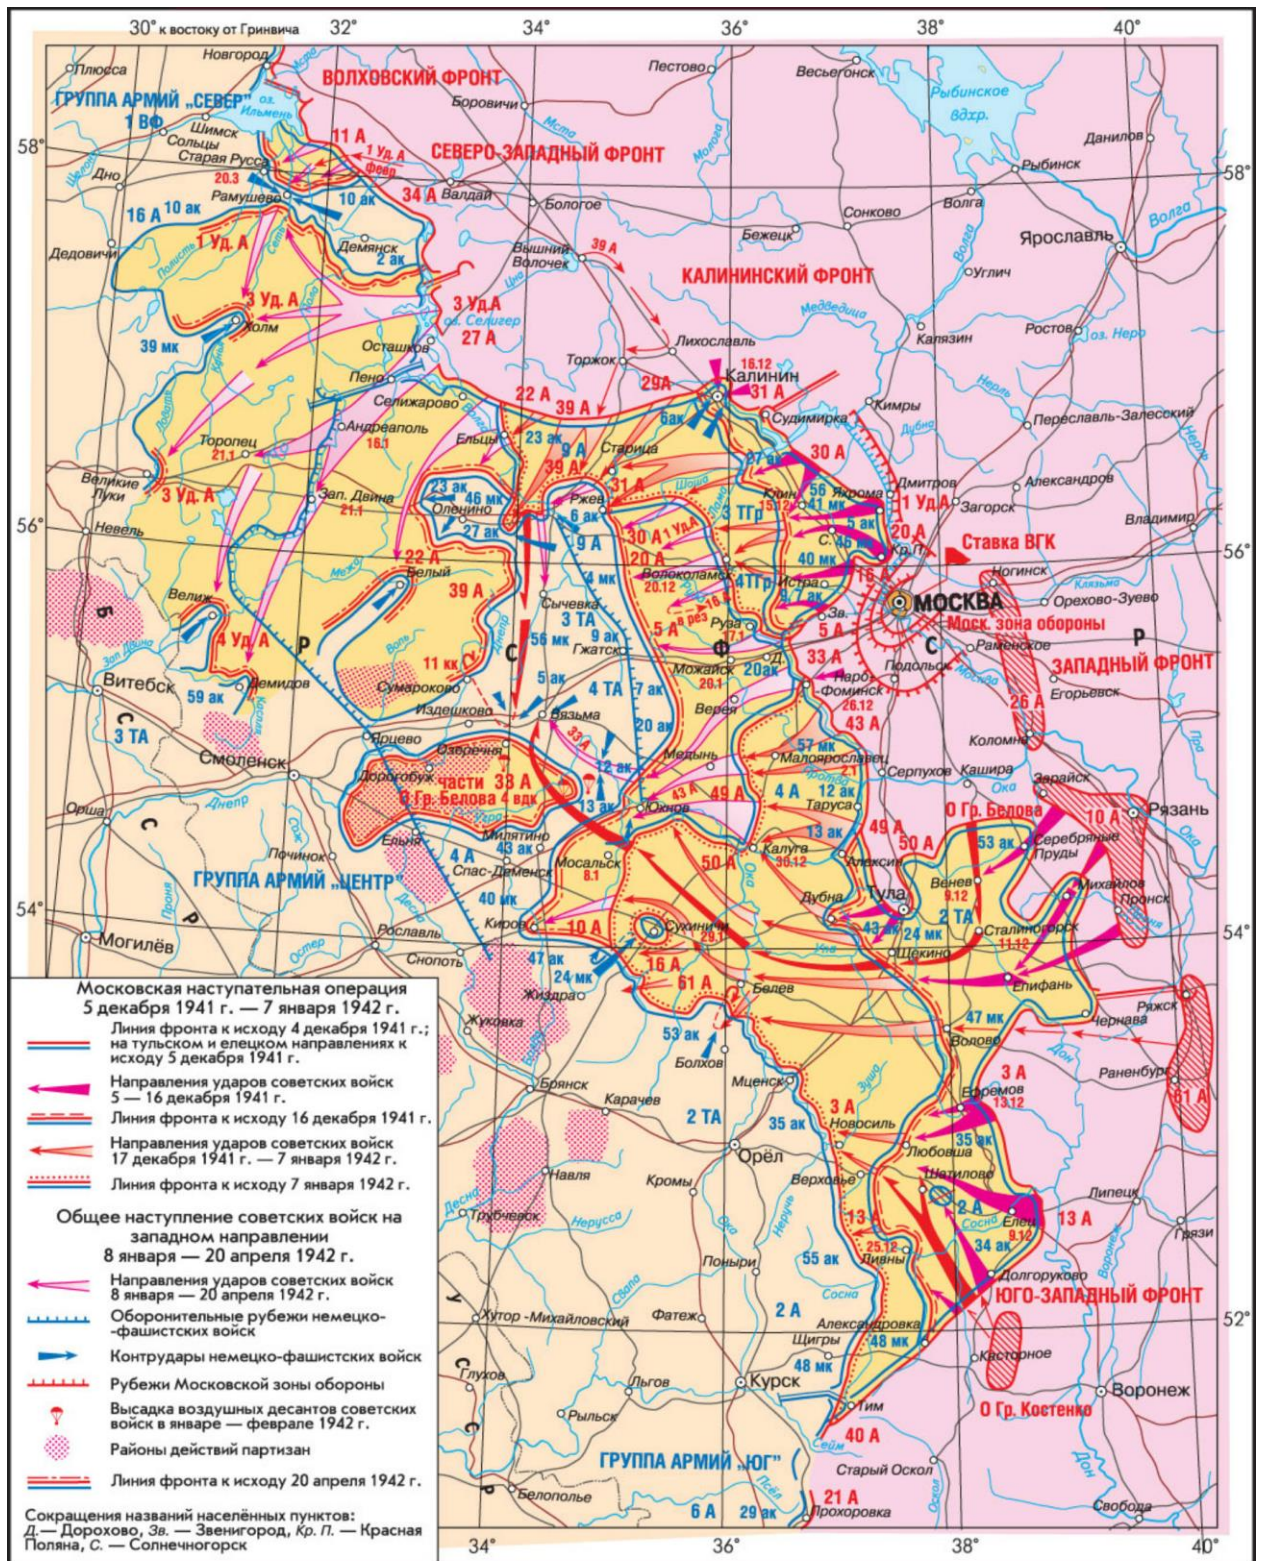

МОСКОВСКАЯ НАСТУПАТЕЛЬНАЯ ОПЕРАЦИЯ 5 декабря-20 апреля 1942 г.

Масштаб 1:4 000 000