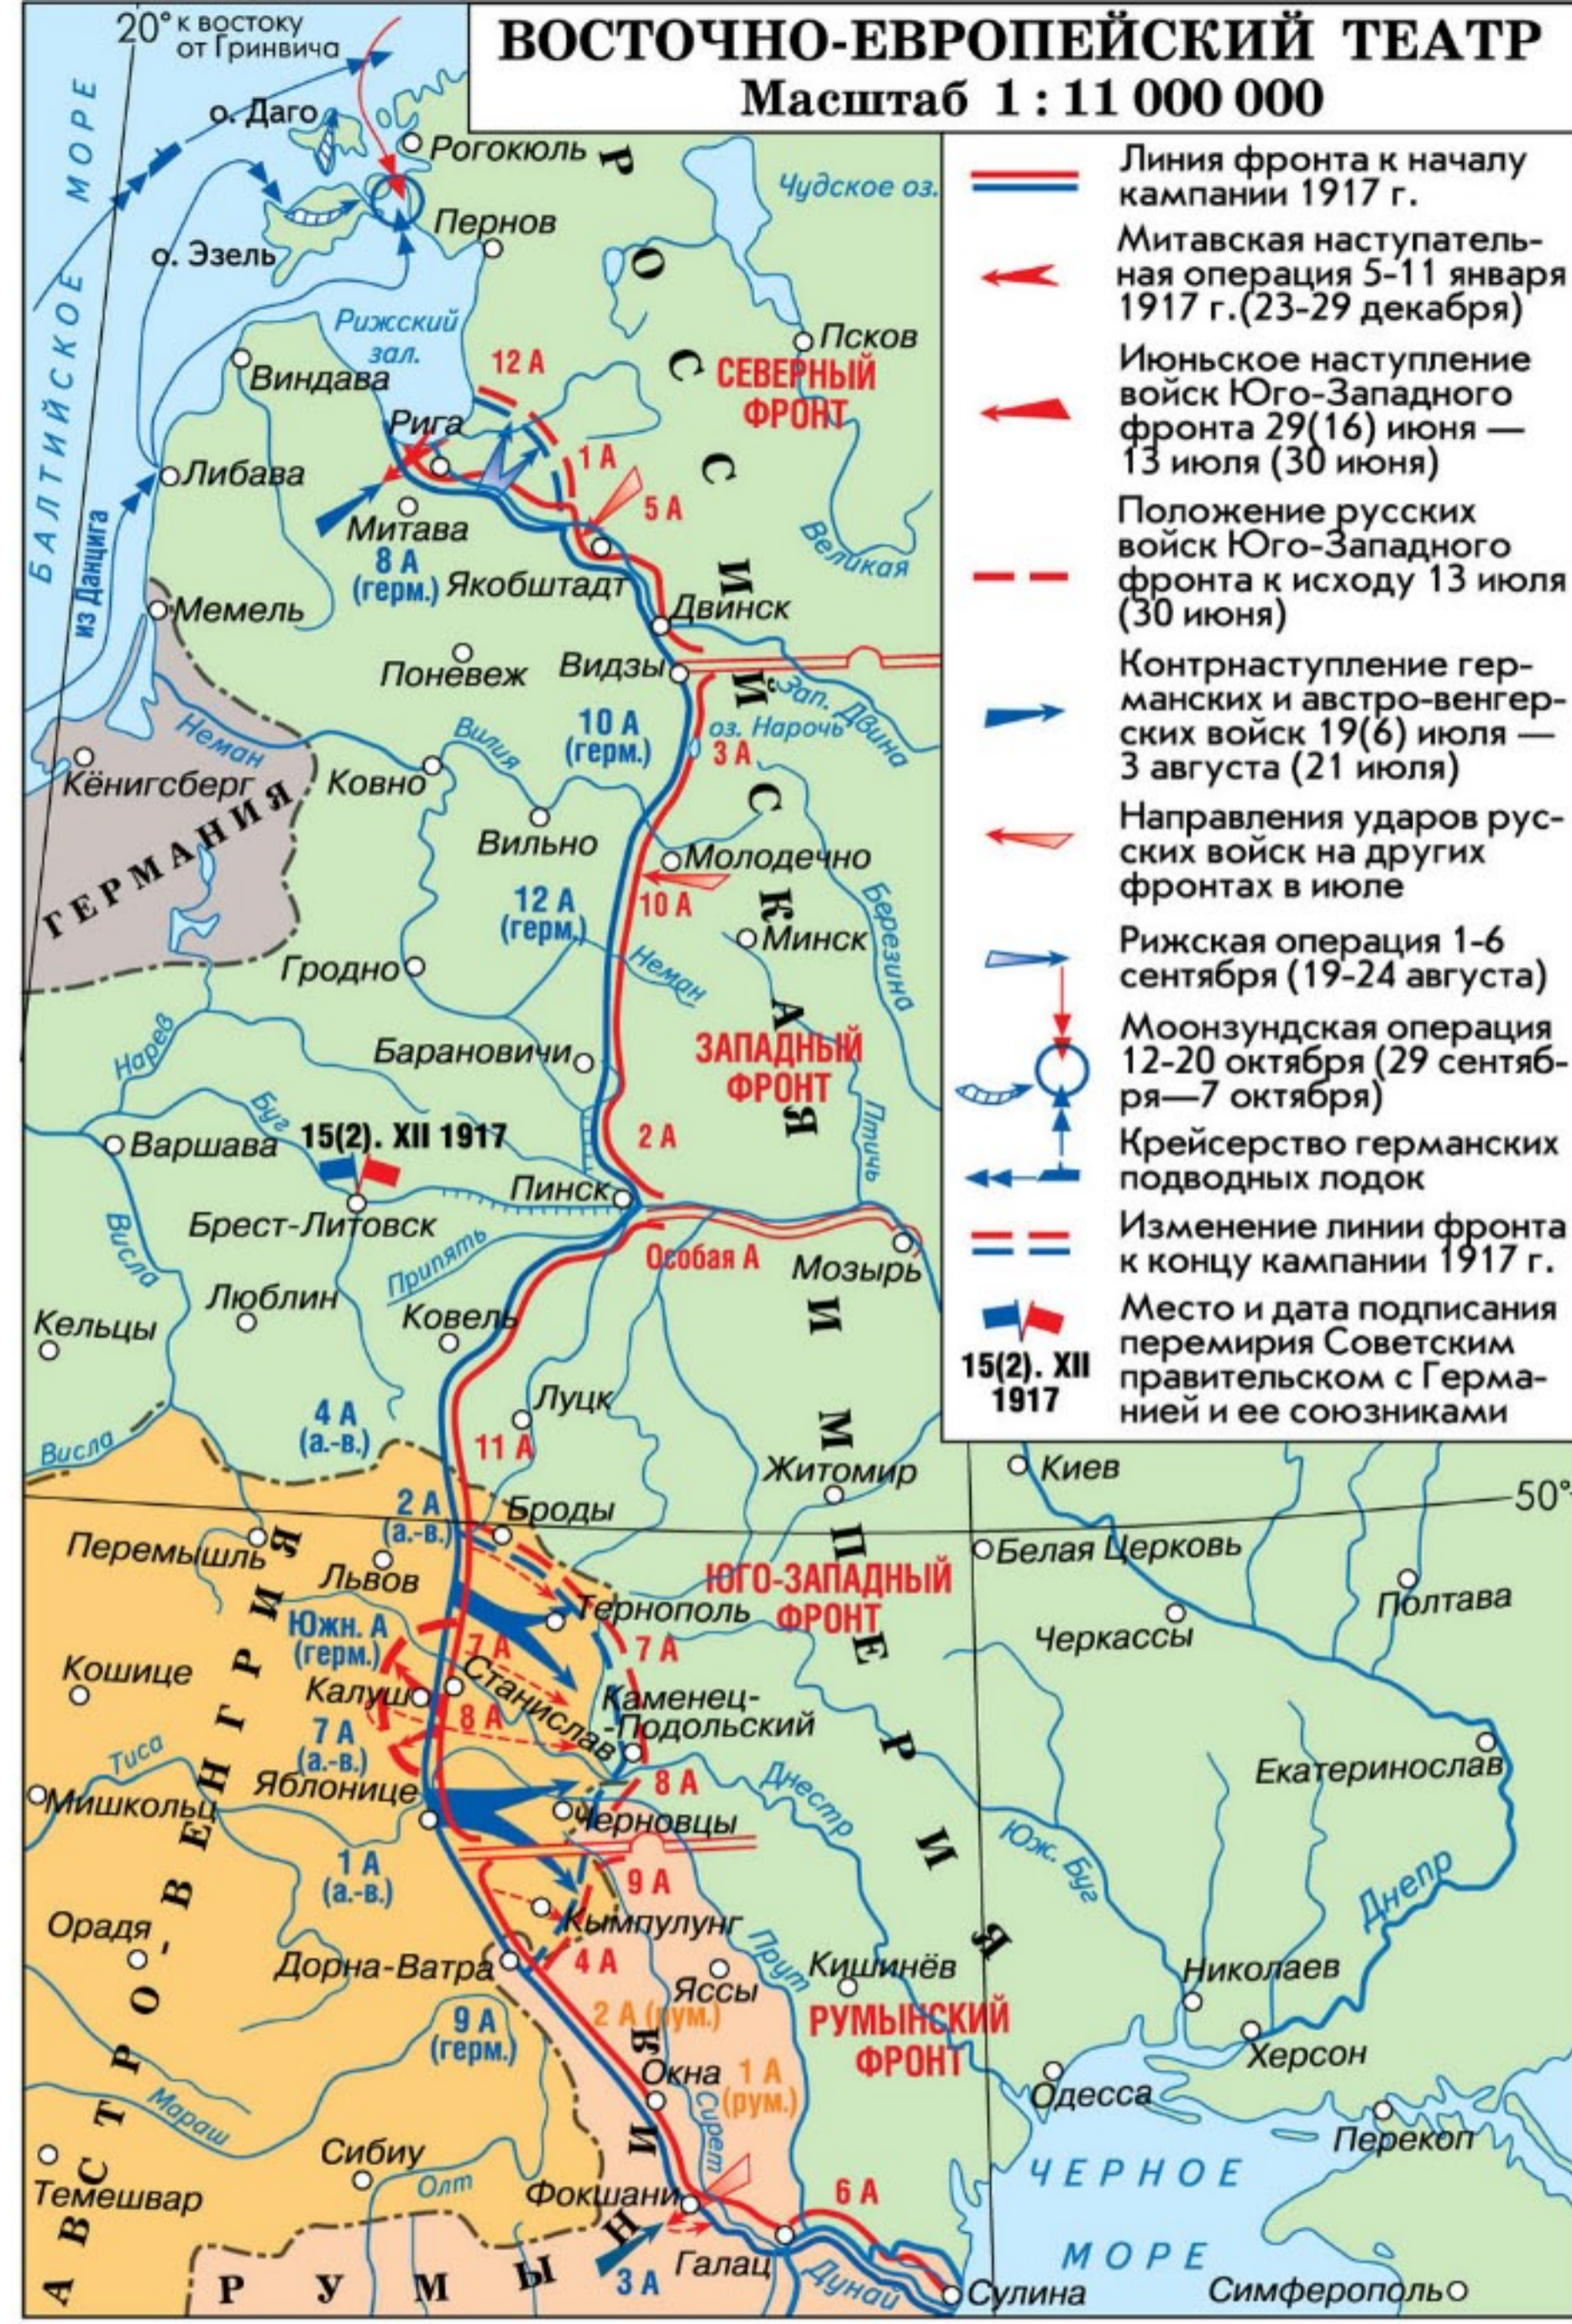

ЗАПАДНО-ЕВРОПЕЙСКИЙ ТЕАТР

Масштаб 1 : 2 500 000

- Линия фронта к началу кампании 1917 г.
- Операция в районе Вердена 20-26 августа
- Линия фронта после отхода германских войск на линию "Зигфрида" во 2-ой половине марта
- Мальмезонская операция 23-26 октября
- Операция у Камбре 20 ноября — 6 декабря
- Наступательные операции войск Антанты:
- Операция Нивеля 9 апреля — 5 мая
- Операция у Мессина 7-15 июня
- Ипрская операция 31 июля — 6 ноября
- Контрудары германских войск
- Изменение линии фронта к концу кампании 1917 г.
- Крейсерство германских подводных лодок

ВОСТОЧНО-ЕВРОПЕЙСКИЙ ТЕАТР

Масштаб 1 : 11 000 000

- Линия фронта к началу кампании 1917 г.
- Митавская наступательная операция 5-11 января 1917 г. (23-29 декабря)
- Июньское наступление войск Юго-Западного фронта 29(16) июня — 13 июля (30 июня)
- Положение русских войск Юго-Западного фронта к исходу 13 июля (30 июня)
- Контрнаступление германских и австро-венгерских войск 19(6) июля — 3 августа (21 июля)
- Направления ударов русских войск на других фронтах в июле
- Рижская операция 1-6 сентября (19-24 августа)
- Моонзундская операция 12-20 октября (29 сентября — 7 октября)
- Крейсерство германских подводных лодок
- Изменение линии фронта к концу кампании 1917 г.
- Место и дата подписания перемирия Советским правительством с Германией и ее союзниками 15(2). XII 1917

ИТАЛЬЯНСКИЙ ТЕАТР

Масштаб 1 : 4 500 000

- Линия фронта к началу кампании 1917 г.
- Сражения на реке Изонцо в мае и августе
- Сражение у Капоретто 24 октября — 9 ноября
- Наступление австро-венгерской 11 А 10-29 ноября
- Изменение линии фронта к концу кампании 1917 г.

БАЛКАНСКИЙ ТЕАТР

Масштаб 1 : 11 000 000

- Вступление Греции в войну на стороне Антанты 29.VI.1917
- Линия фронта к концу кампании 1917 г.

Примечания.
 1. Границы государств даны на 1914 г.
 2. Все даты даны по новому стилю.
 3. В легенде для Восточно-Европейского театра в скобках указан старый стиль.