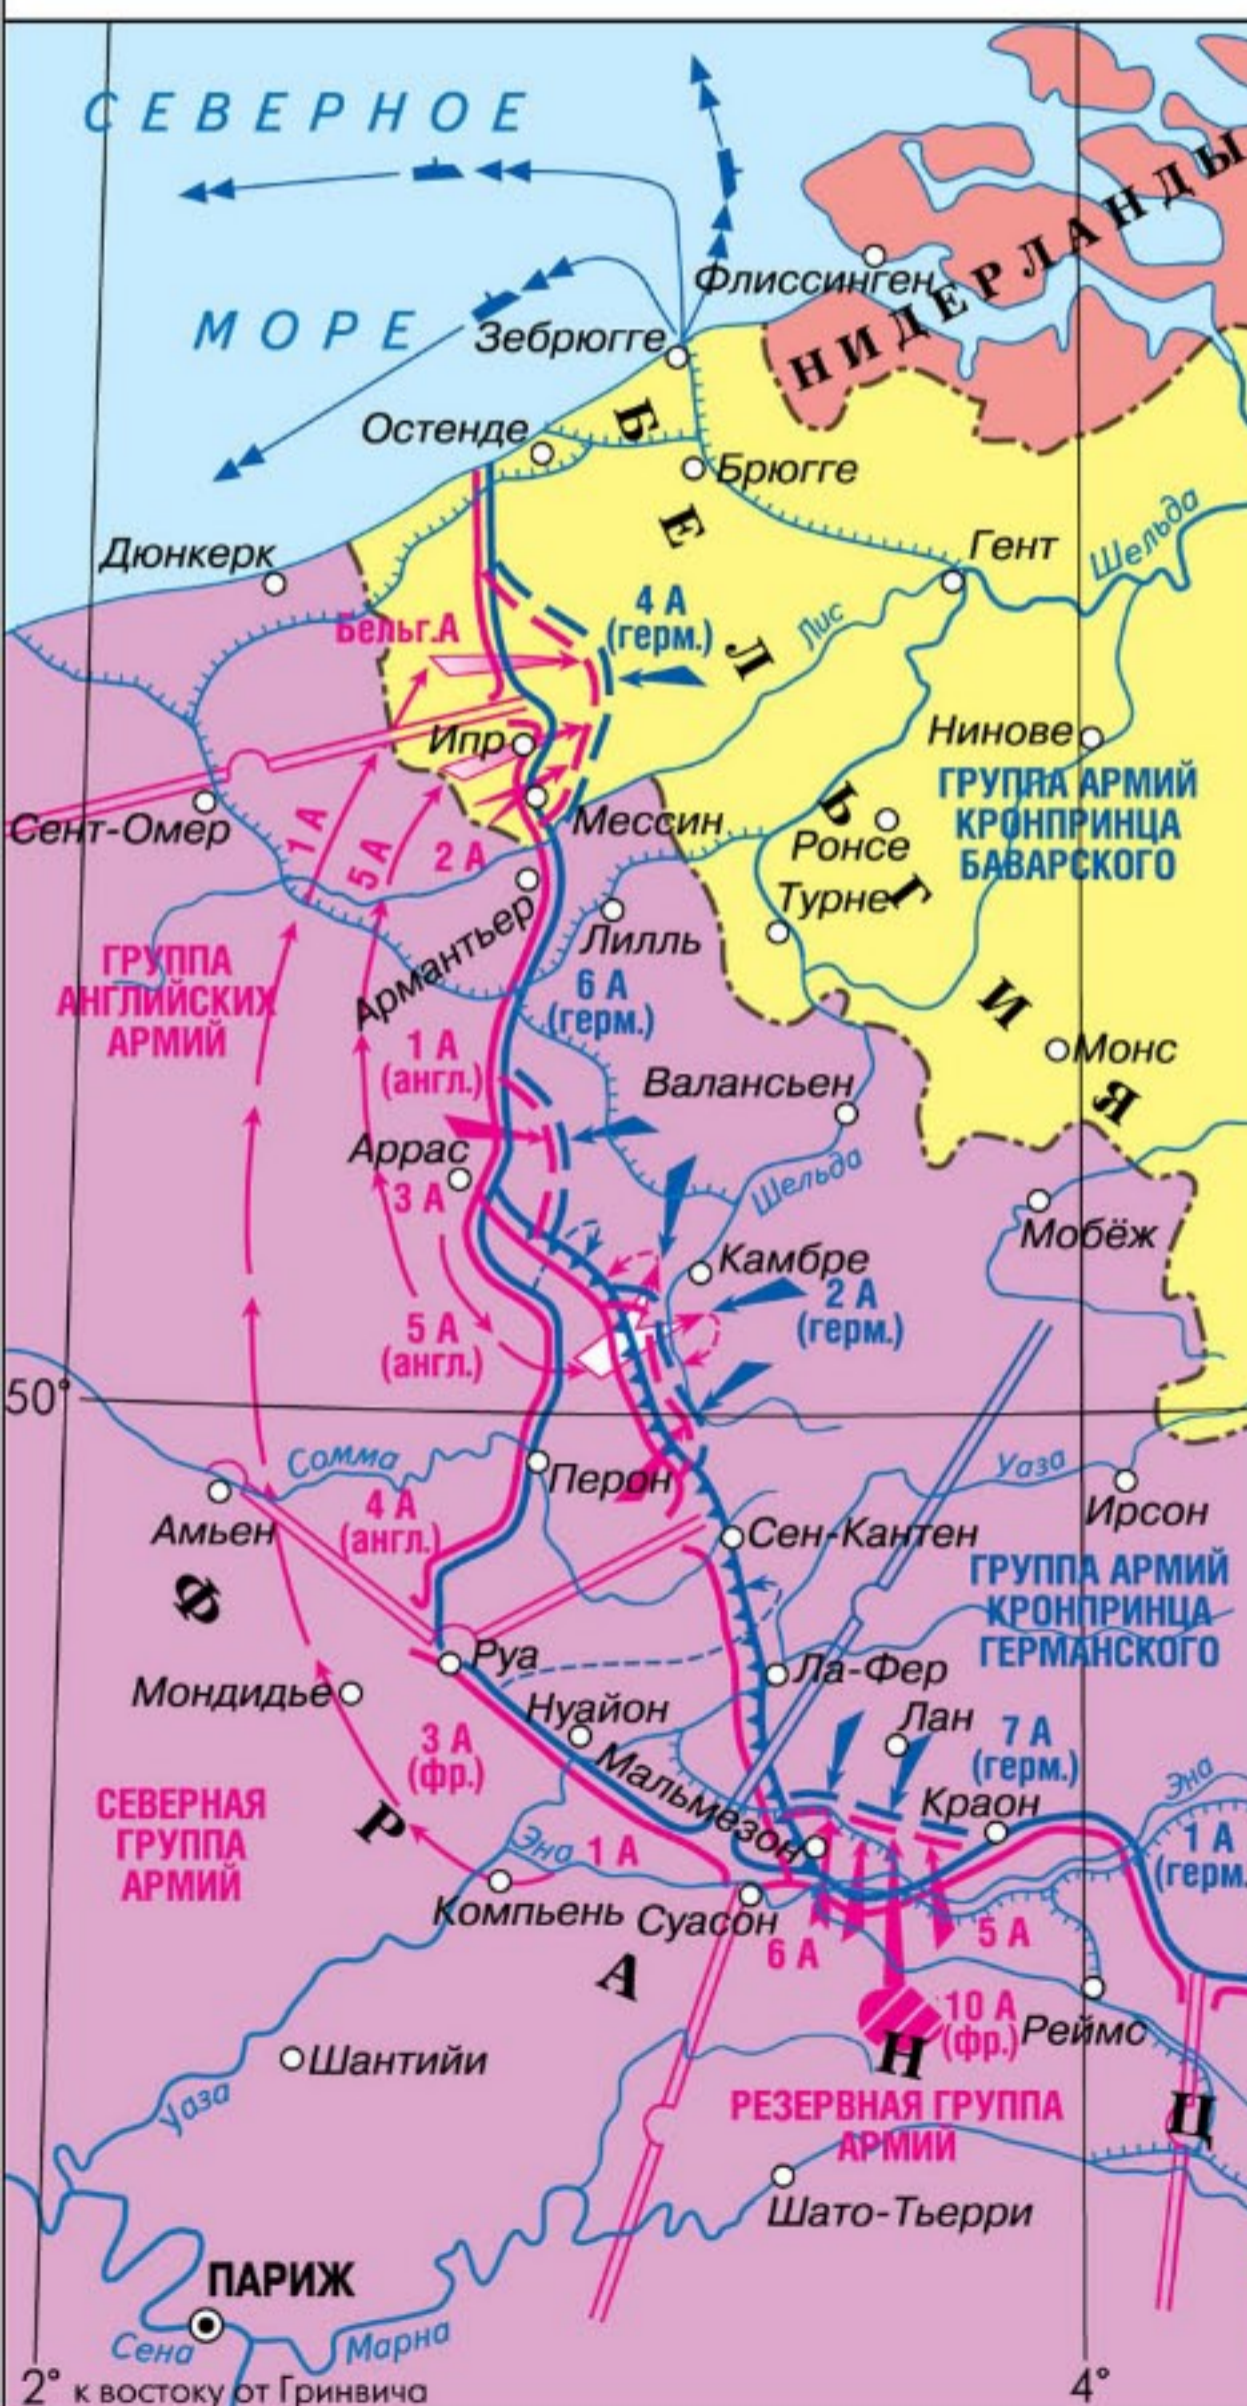

ЗАПАДНО-ЕВРОПЕЙСКИЙ ТЕАТР

Масштаб 1 : 2 500 000

- Линия фронта к началу кампании 1917 г.
- Операция в районе Вердена 20-26 августа
- Линия фронта после отхода германских войск на линию "Зигфрида" во 2-ой половине марта
- Мальмезонская операция 23-26 октября
- Операция у Камбре 20 ноября — 6 декабря
- Наступательные операции войск Антанты:
- Операция Нивеля 9 апреля — 5 мая
- Операция у Мессина 7-15 июня
- Ипрская операция 31 июля — 6 ноября
- Контрудары германских войск
- Изменение линии фронта к концу кампании 1917 г.
- Крейсерство германских подводных лодок

ВОСТОЧНО-ЕВРОПЕЙСКИЙ ТЕАТР

Масштаб 1 : 11 000 000

- Линия фронта к началу кампании 1917 г.
- Митавская наступательная операция 5-11 января 1917 г. (23-29 декабря)
- Июньское наступление войск Юго-Западного фронта 29(16) июня — 13 июля (30 июня)
- Положение русских войск Юго-Западного фронта к исходу 13 июля (30 июня)
- Контрнаступление германских и австро-венгерских войск 19(6) июля — 3 августа (21 июля)
- Направления ударов русских войск на других фронтах в июле
- Рижская операция 1-6 сентября (19-24 августа)
- Моонзундская операция 12-20 октября (29 сентября — 7 октября)
- Крейсерство германских подводных лодок
- Изменение линии фронта к концу кампании 1917 г.
- Место и дата подписания перемирия Советским правительством с Германией и ее союзниками 15(2). XII 1917

ИТАЛЬЯНСКИЙ ТЕАТР

Масштаб 1 : 4 500 000

- Линия фронта к началу кампании 1917 г.
- Сражения на реке Изонцо в мае и августе
- Сражение у Капоретто 24 октября — 9 ноября
- Наступление австро-венгерской 11 А 10-29 ноября
- Изменение линии фронта к концу кампании 1917 г.

БАЛКАНСКИЙ ТЕАТР

Масштаб 1 : 11 000 000

- Вступление Греции в войну на стороне Антанты 29.VI.1917
- Линия фронта к концу кампании 1917 г.

Примечания.
 1. Границы государств даны на 1914 г.
 2. Все даты даны по новому стилю.
 3. В легенде для Восточно-Европейского театра в скобках указан старый стиль.