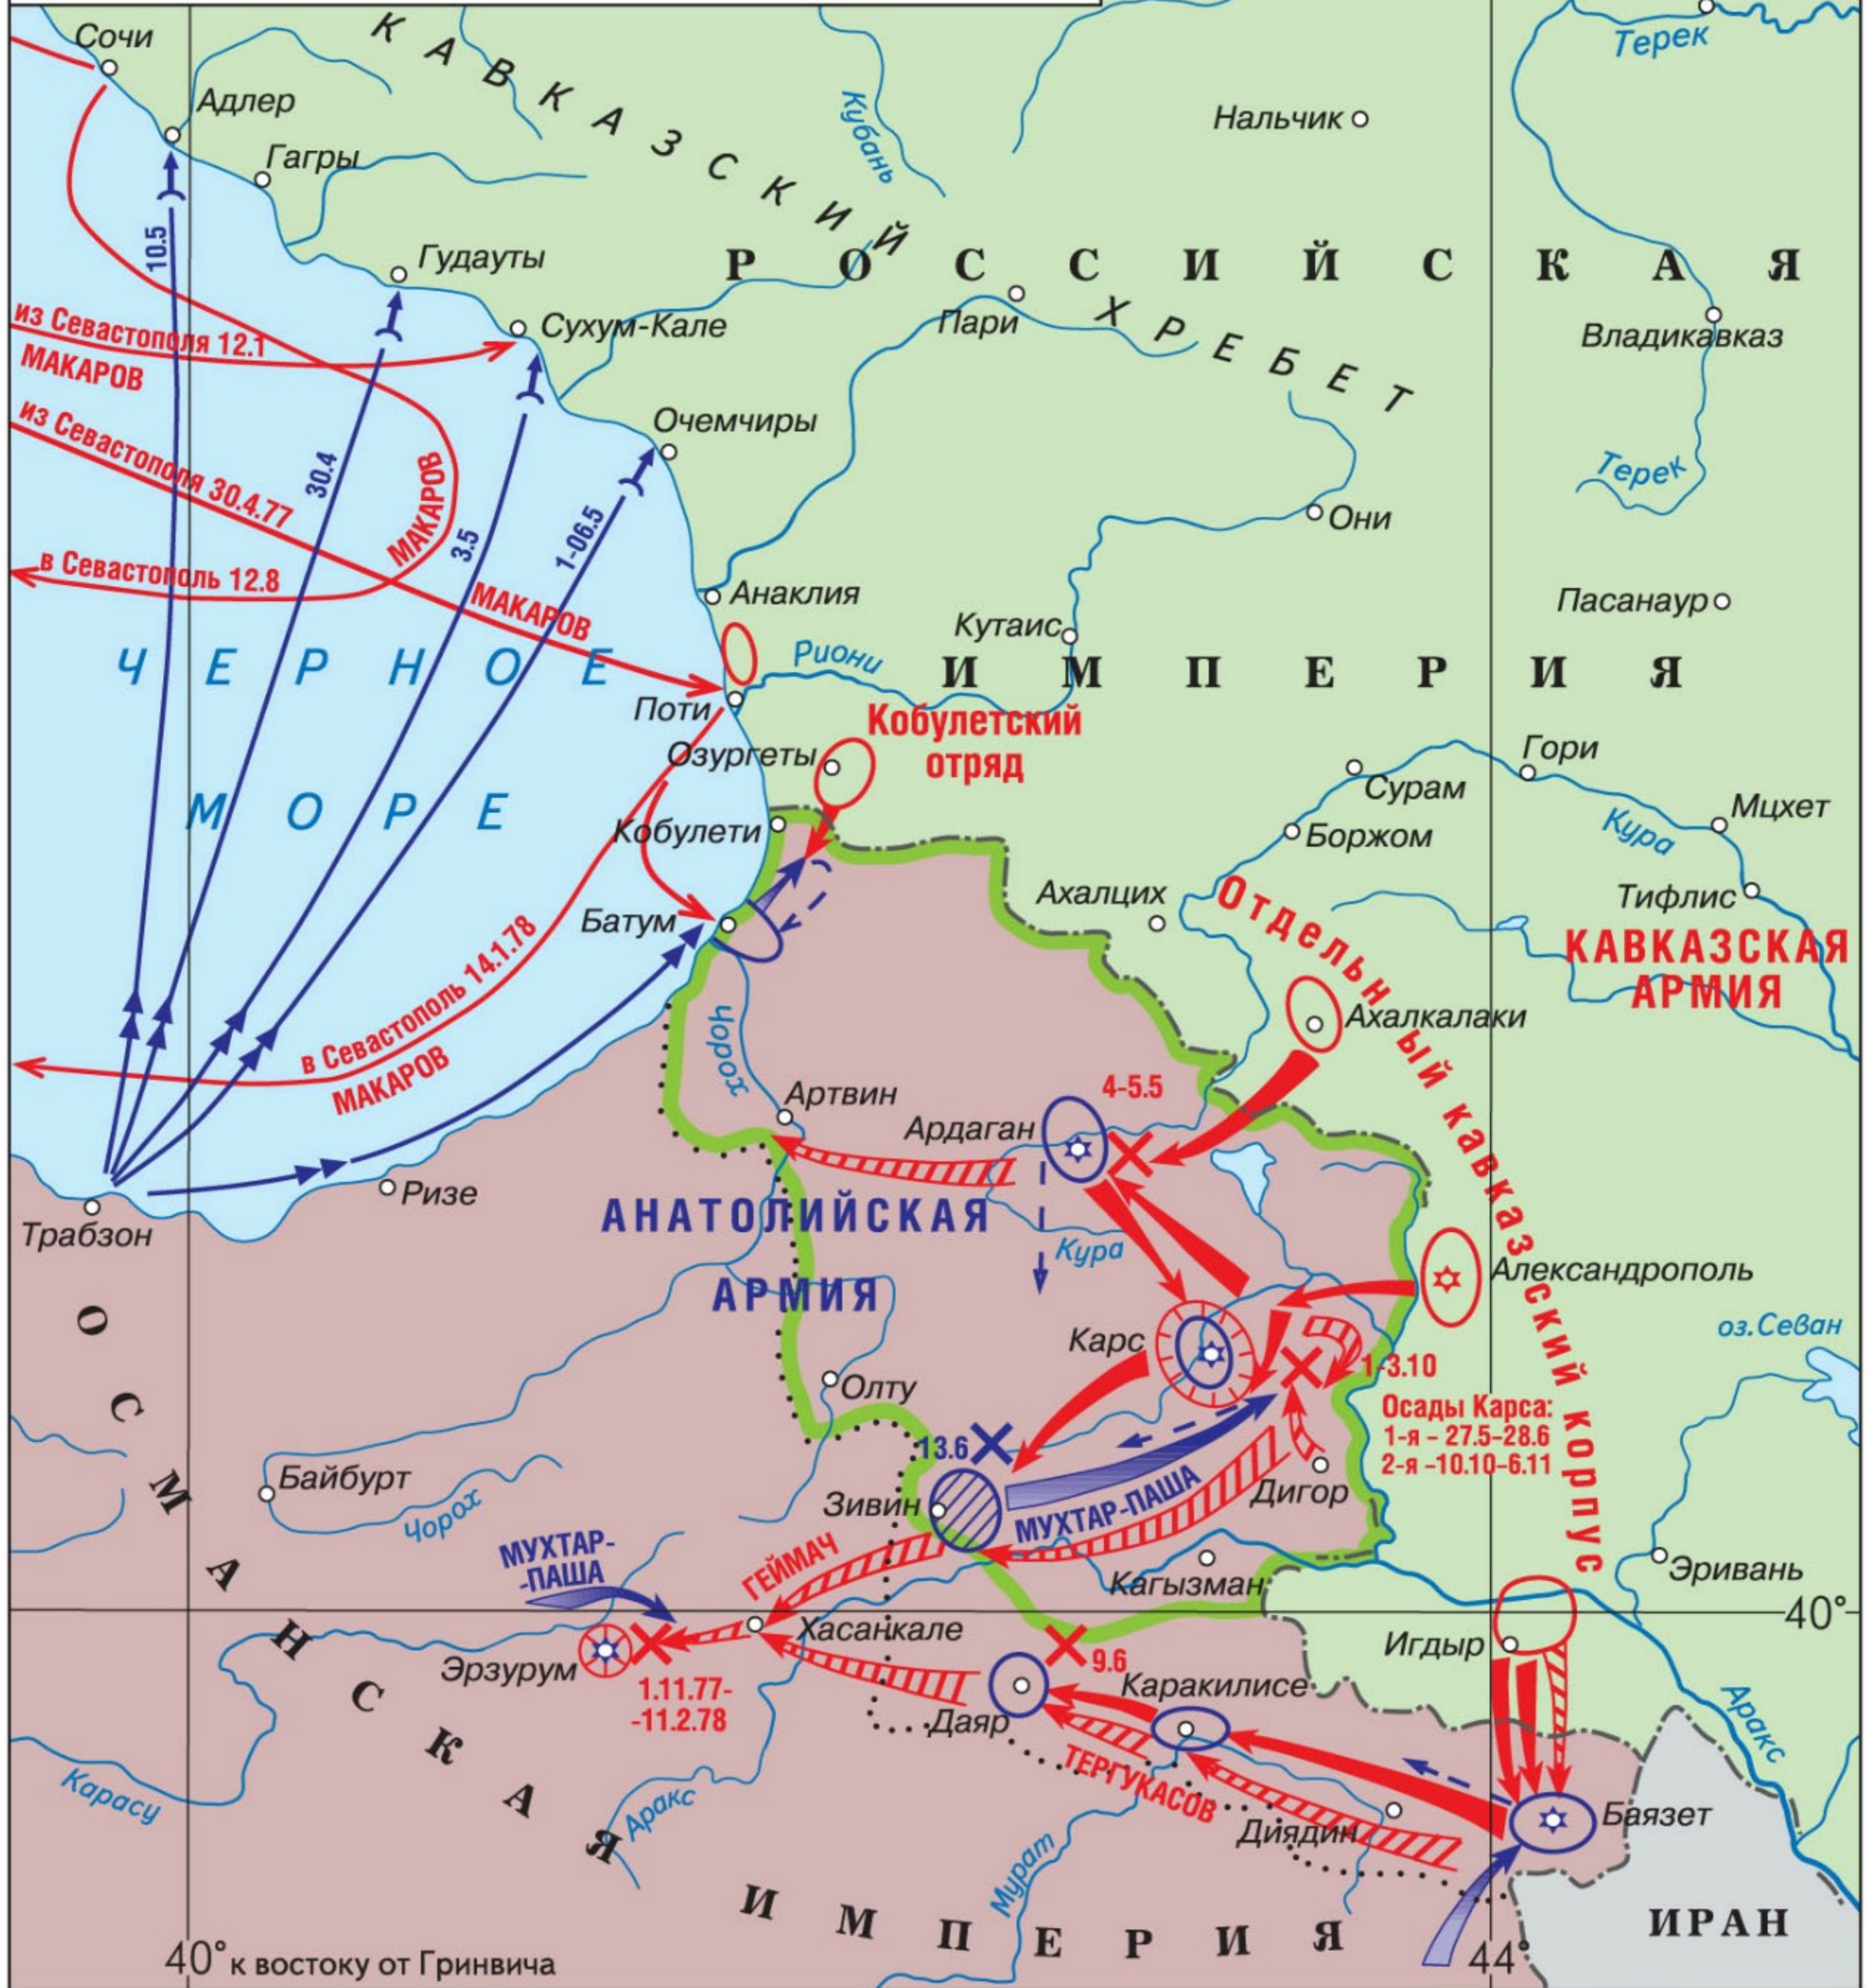

ВОЕННЫЕ ДЕЙСТВИЯ на КАВКАЗЕ

- Наступление русских войск в апреле-июне 1877 г.
- Наступление турецких войск в июне-октябре 1877 г.
- Наступление русских войск в сентябре 1877-феврале 1878 г.
- Осада русскими войсками Карса (27.5-28.6 и 10.10-6.11. 1877 г.)
- Границы по Сан-Стефанскому договору
- Территория, присоединенная к России по Берлинскому трактату от 1 июля 1878 г.

Масштаб 1:4 000 000

40° к востоку от Гринвича